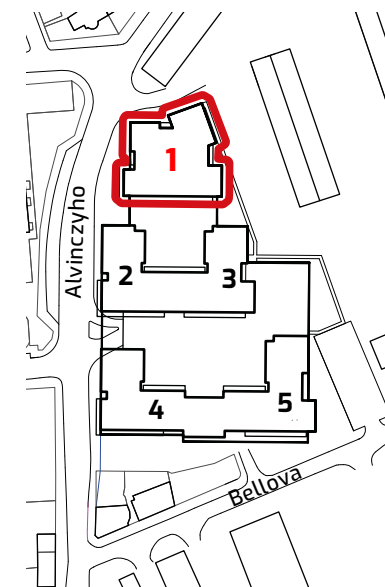

## Výmera bytu:

1	zádverie	8,00 m <sup>2</sup>
2	kúpeľňa	4,94 m <sup>2</sup>
3	WC	1,97 m <sup>2</sup>
4	spálňa	13,04 m <sup>2</sup>
5	izba	11,77 m <sup>2</sup>
6	obývacia izba	35,40 m <sup>2</sup>
7	komora	1,96 m <sup>2</sup>

3+kk

PLOCHA\*

101,08 m<sup>2</sup>

PODLAŽIE

2. NP

## Orientácia objektu v areáli