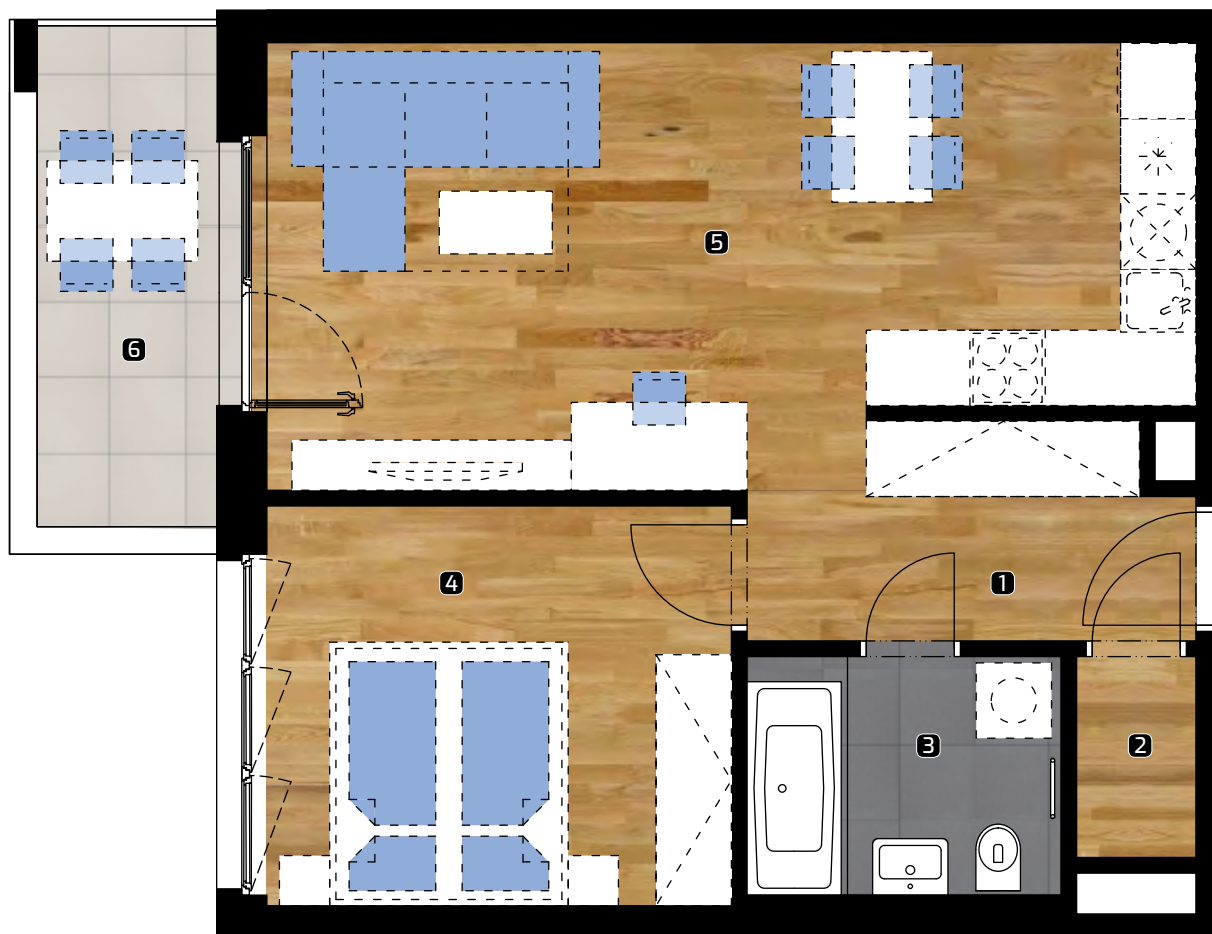

ALBELLI REZIDENCIA

Alvinczyho / Bellova
Košice

Výmera bytu:

1	zádverie	5,54 m ²
2	komora	1,57 m ²
3	kúpeľňa/WC	4,70 m ²
4	spálňa	11,96 m ²
5	obývacia izba	24,92 m ²
Celkom	48,69 m²	
6	balkón	6,15 m ²
Plocha spolu*	54,84 m²	

PLOCHA*

54,84 m²

PODLAŽIE

8. NP

Orientácia objektu v areáli

Pozícia bytu na podlaží Sekcia 1 / 8.NP