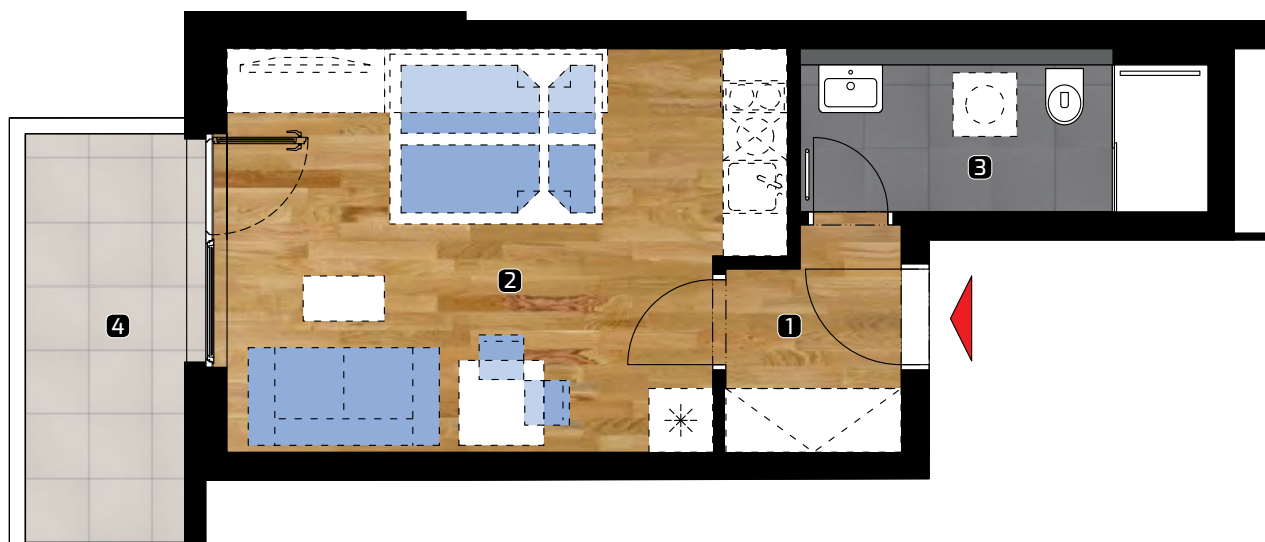

PROJECT OF CTR GROUP

BYT

2205

DISPOZÍCIA

1+kk

PLOCHA*

34,05 m²

PODLAŽIE

2. NP

Orientácia objektu v areáli

Pozícia bytu na podlaží Sekcia B / 2.NP