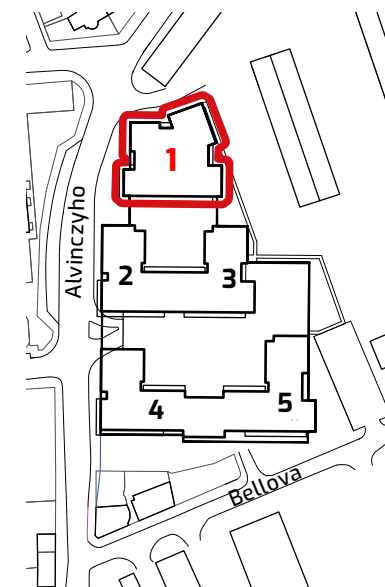

ALBELLI REZIDENCIA

Alvinczyho / Bellova
Košice

Výmera bytu:

| | | |
|---|---------------|----------------------|
| 1 | zádverie | 6,33 m ² |
| 2 | komora | 1,57 m ² |
| 3 | kúpeľňa/WC | 4,70 m ² |
| 4 | spálňa | 12,22 m ² |
| 5 | obývacia izba | 30,02 m ² |

Celkom 54,84 m²

6 lodžia 13,55 m²

Plocha spolu* 68,39 m²

* Plocha bytu vrátane vonkajších plôch
(balkónov, lodžii, terás)

© 18.3.2020

Všetky informácie v tomto dokumente
majú iba všeobecnú informatívnu povahu
a slúžia len na marketigové účely.

2+kk

PLOCHA*

68,39 m²

PODLAŽIE

3. NP

0 1 2 3 4 5m

Orientácia objektu v areáli

Pozícia bytu na podlaží Sekcia 1 / 3.NP