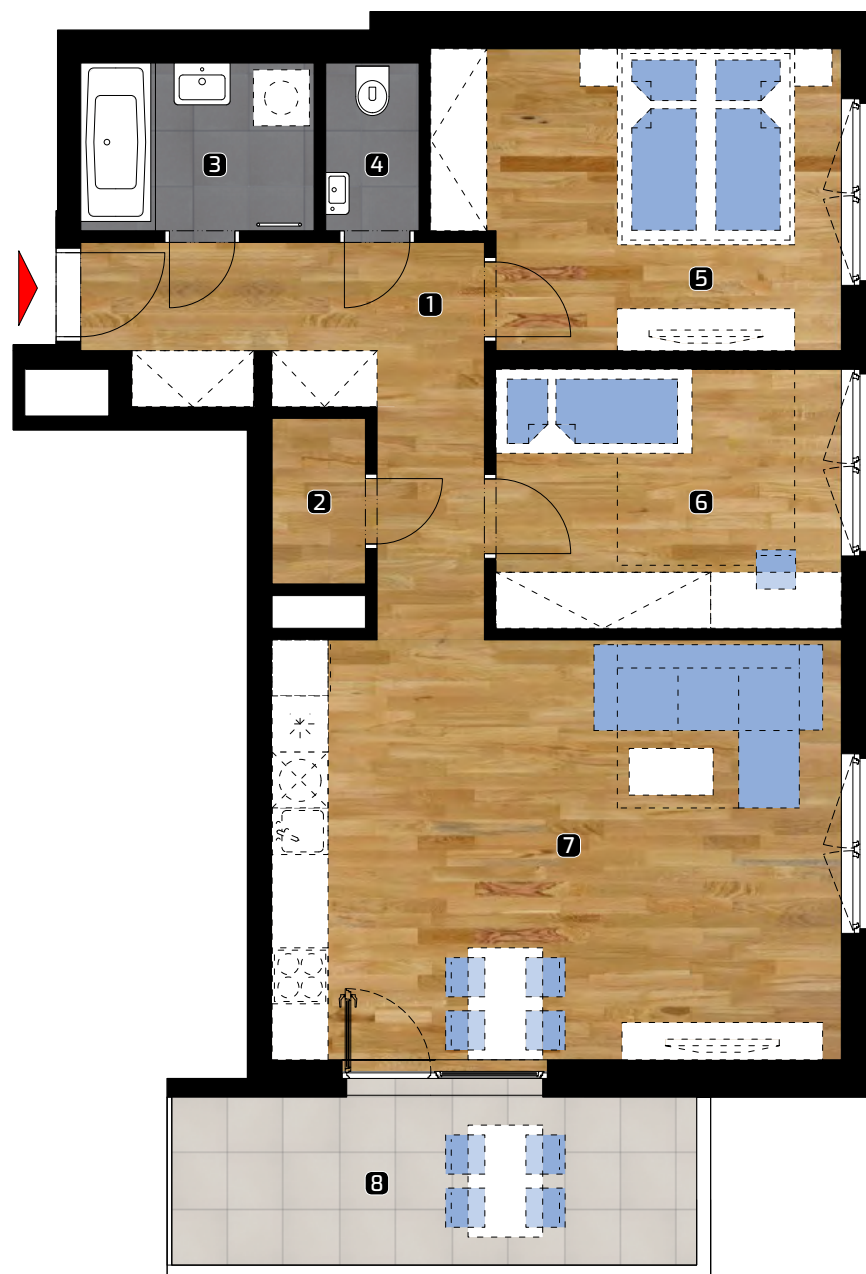

ALBELLI REZIDENCIA

Alvinczyho / Bellova
Košice

Výmera bytu:

1	zádverie	10,15 m ²
2	komora	1,93 m ²
3	kúpeľňa	4,40 m ²
4	WC	1,81 m ²
5	spálňa	13,43 m ²
6	izba	10,43 m ²
7	obývacia izba	27,74 m ²

Celkom 69,89 m²

8 balkón 10,77 m²

Plocha spolu* 80,66 m²

* Plocha bytu vrátane vonkajších plôch
(balkónov, lodžii, terás)

© 18.3.2020

Všetky informácie v tomto dokumente
majú iba všeobecnú informatívnu povahu
a slúžia len na marketigové účely.

3+kk

PLOCHA*

80,66 m²

PODLAŽIE

3. NP

Orientácia objektu v areáli

Pozícia bytu na podlaží Sekcia 1 / 3.NP