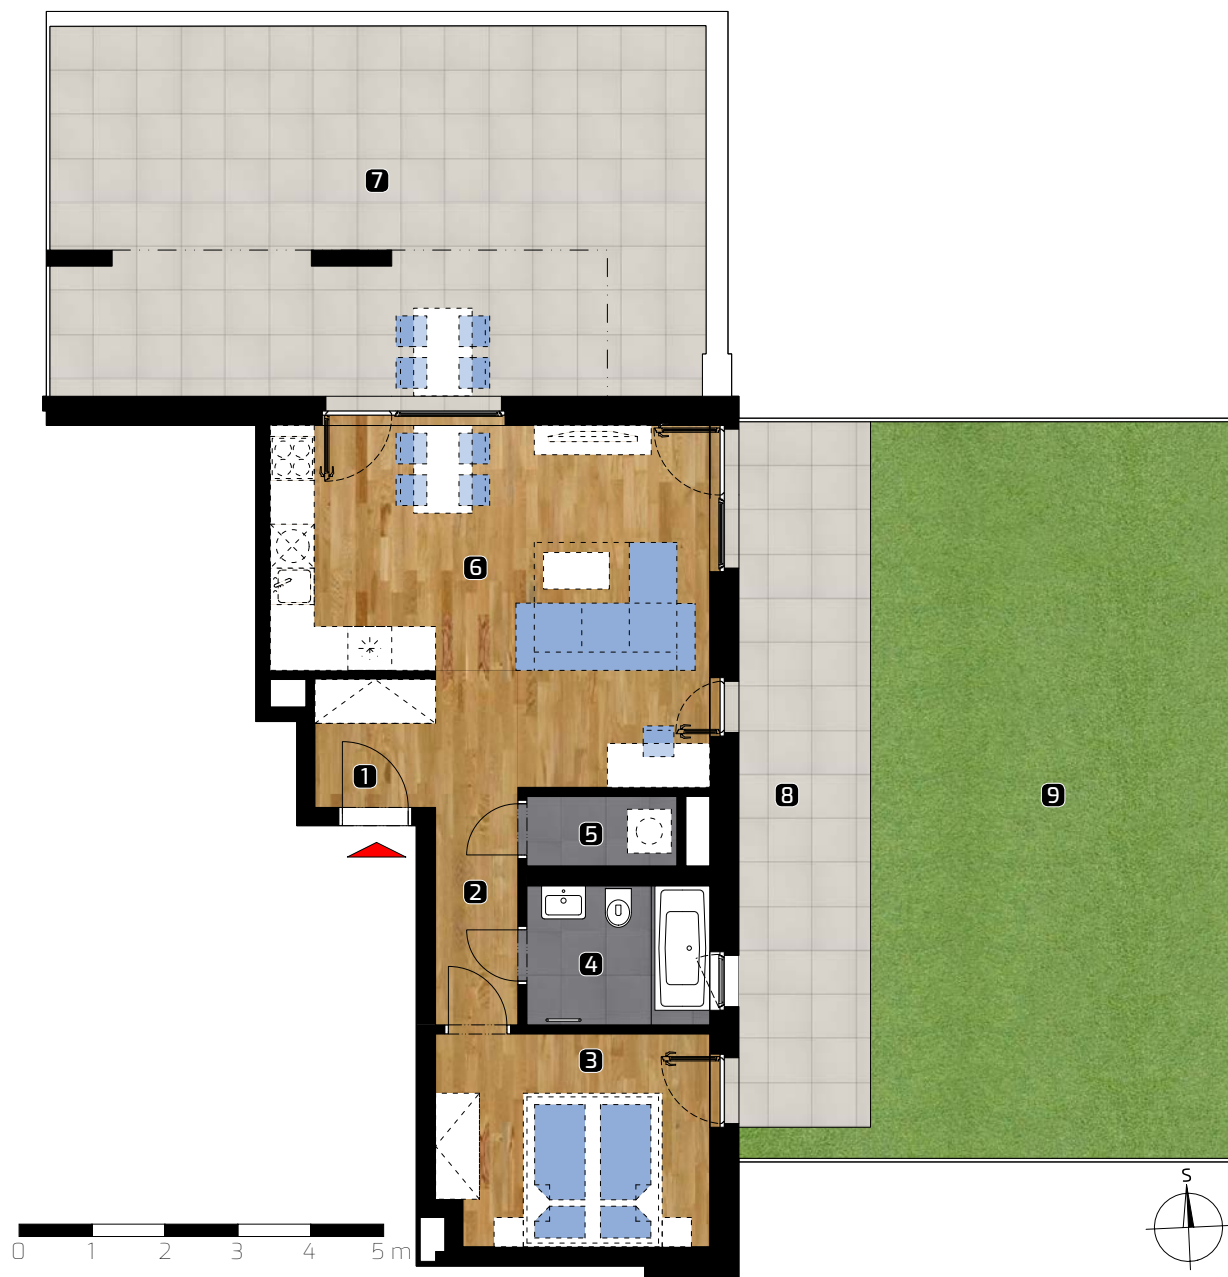

ALBELLI REZIDENCIA

Alvinczyho / Bellova
Košice

Výmera bytu:

1	zádverie	2,90 m ²
2	chodba	3,65 m ²
3	spálňa	10,97 m ²
4	kúpeľňa	4,70 m ²
5	komora	2,12 m ²
6	obývacia izba	26,82 m ²
Celkom		51,16 m²
7	terasa	37,14 m ²
8	terasa	18,36 m ²
9	predzáhradka	54,01 m ²

Plocha spolu* 160,67 m²

* Plocha bytu vrátane vonkajších plôch
(balkónov, lodží, terás)

© 20.4.2021

Všetky informácie v tomto dokumente
majú iba všeobecnú informatívnu povahu
a slúžia len na marketigové účely.

2+kk

PLOCHA*

160,67 m²

PODLAŽIE

3. NP

Orientácia objektu v areáli

Pozícia bytu na podlaží Sekcia 4 / 3. NP