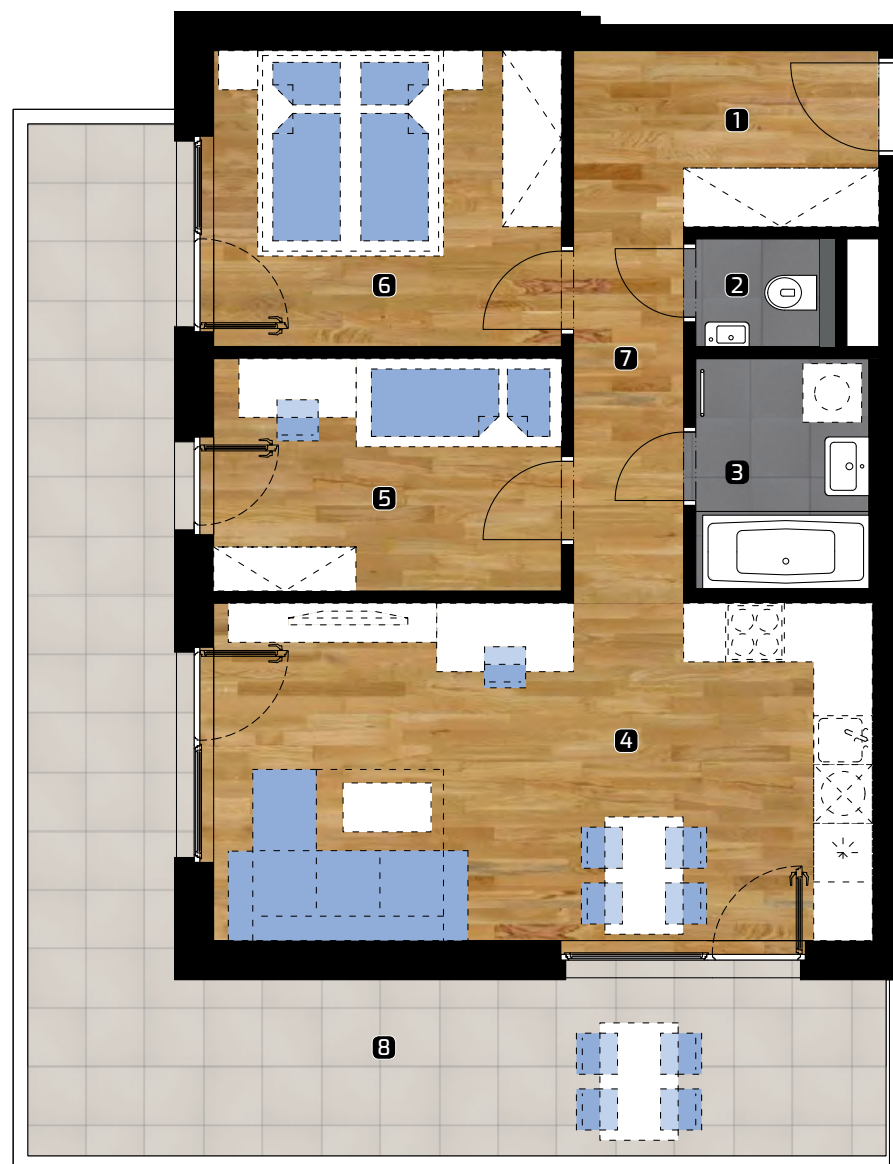

ALBELLI REZIDENCIA

Alvinczyho / Bellova
Košice

Výmera bytu:

1	zádverie	3,60 m ²
2	WC	1,44 m ²
3	kúpeľňa	4,12 m ²
4	obývacia izba	23,84 m ²
5	izba	8,81 m ²
6	spálňa	11,10 m ²
7	chodba	6,51 m ²

Celkom 59,42 m²

8 balkón 31,08 m²

Plocha spolu* 90,50 m²

* Plocha bytu vrátane vonkajších plôch
(balkónov, lodžii, terás)

© 18.3.2020

Všetky informácie v tomto dokumente
majú iba všeobecnú informatívnu povahu
a slúžia len na marketigové účely.

3+kk

PLOCHA*

90,50 m²

PODLAŽIE

11. NP

0 1 2 3 4 5m

Orientácia objektu v areáli

Pozícia bytu na podlaží Sekcia 1 / 11.NP