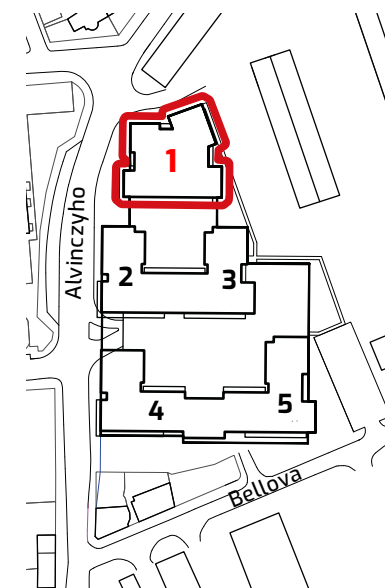

ALBELLI REZIDENCIA

Alvinczyho / Bellova
Košice

Výmera bytu:

1	zádverie	3,60 m ²
2	WC	1,44 m ²
3	kúpeľňa	4,12 m ²
4	obývacia izba	23,84 m ²
5	izba	8,81 m ²
6	spálňa	11,10 m ²
7	chodba	6,51 m ²

Celkom 59,42 m²

8 balkón 31,08 m²

Plocha spolu* 90,50 m²

* Plocha bytu vrátane vonkajších plôch
(balkónov, lodžii, terás)

© 18.3.2020

Všetky informácie v tomto dokumente
majú iba všeobecnú informatívnu povahu
a slúžia len na marketigové účely.

3+kk

PLOCHA*

90,50 m²

PODLAŽIE

11. NP

0 1 2 3 4 5m

Orientácia objektu v areáli

Pozícia bytu na podlaží Sekcia 1 / 11.NP