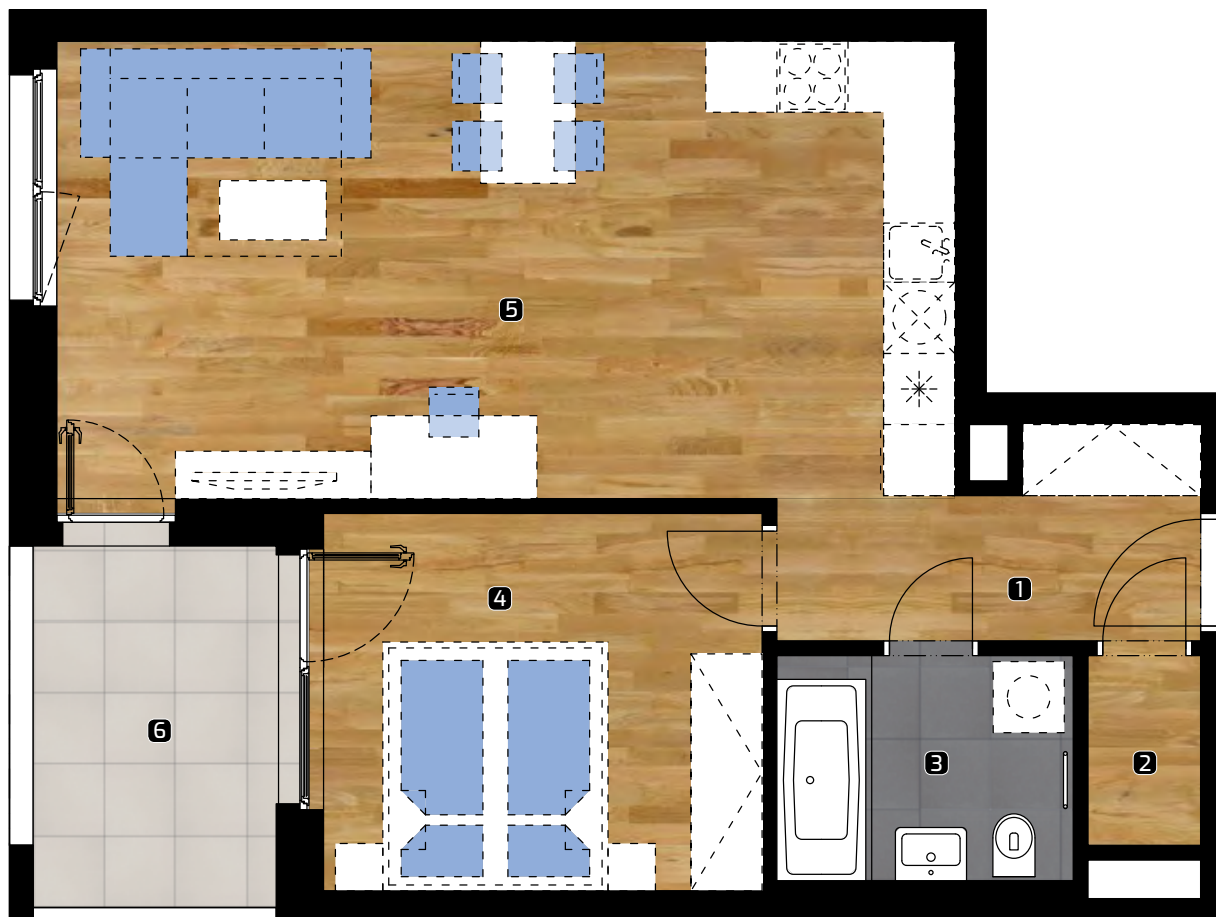

ALBELLI REZIDENCIA

Alvinczyho / Bellova
Košice

Výmera bytu:

1	zádverie	5,40 m ²
2	komora	1,60 m ²
3	kúpeľňa	4,85 m ²
4	spálňa	12,05 m ²
5	obývacia izba	29,40 m ²

Celkom 53,30 m²

6 lodžia 6,90 m²

Plocha spolu* 60,20 m²

PLOCHA*

60,20 m²

PODLAŽIE

4. NP

Orientácia objektu v areáli

Pozícia bytu na podlaží Sekcia B / 4.NP