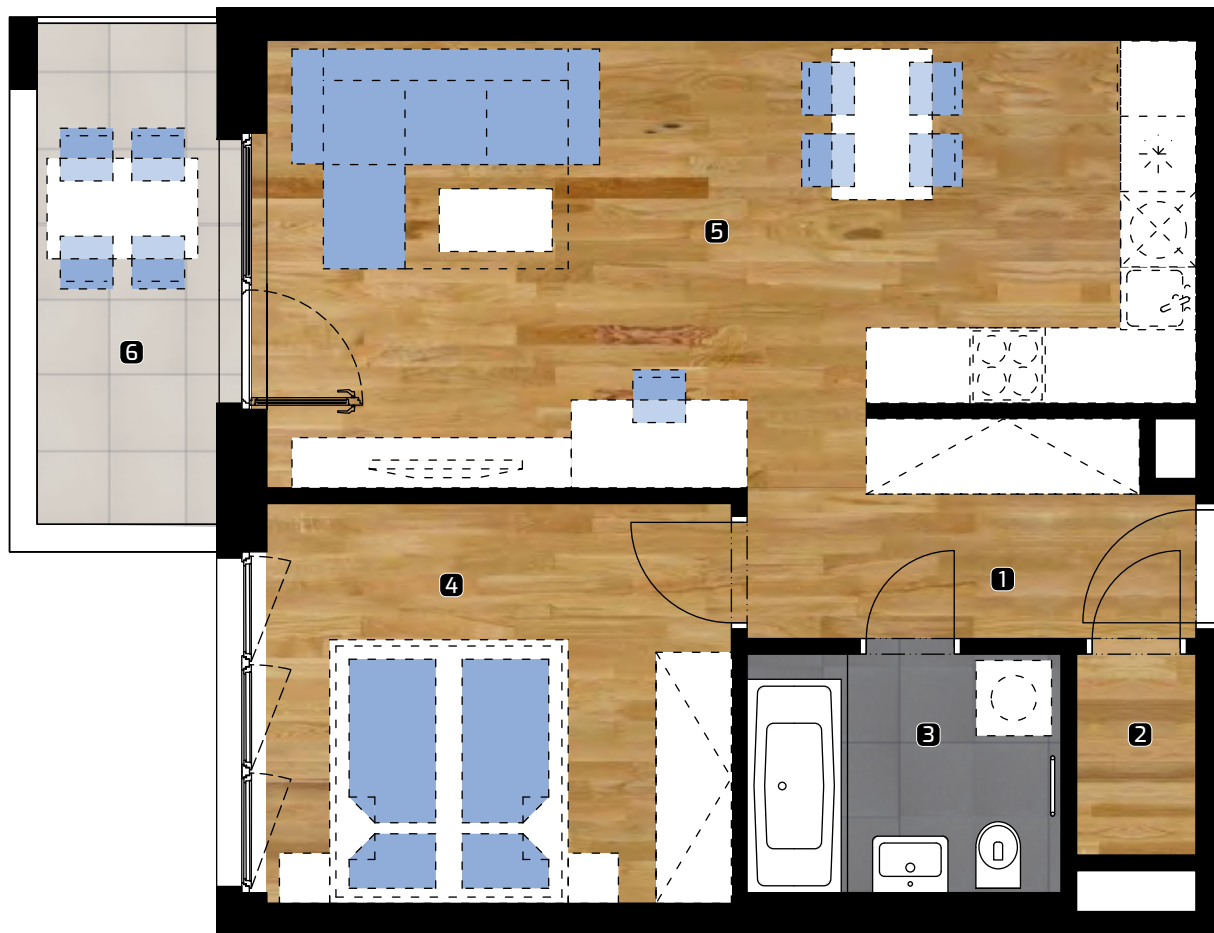

ALBELLI REZIDENCIA

Alvinczyho / Bellova
Košice

Výmera bytu:

1	zádverie	5,54 m ²
2	komora	1,57 m ²
3	kúpeľňa/WC	4,70 m ²
4	spálňa	11,96 m ²
5	obývacia izba	24,92 m ²
Celkom		48,69 m²
6	balkón	6,15 m ²
Plocha spolu*		54,84 m²

PLOCHA*

54,84 m²

PODLAŽIE

7. NP

0 1 2 3 4 5m

Orientácia objektu v areáli

Pozícia bytu na podlaží Sekcia 1 / 7.NP