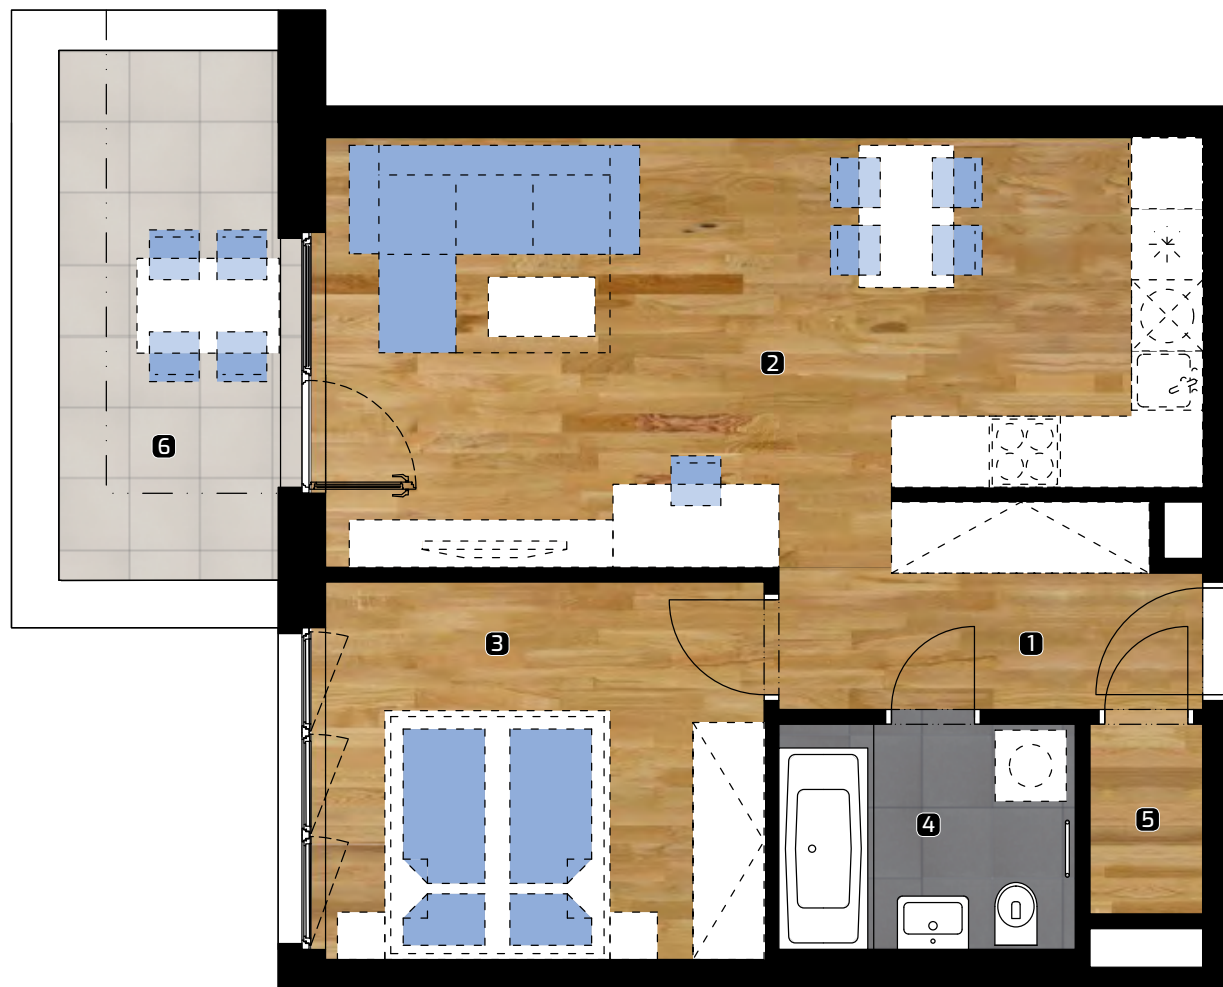

ALBELLI REZIDENCIA

Alvinczyho / Bellova
Košice

Výmera bytu:

1	zádverie	5,54 m ²
2	obývacia izba	25,40 m ²
3	spálňa	11,96 m ²
4	kúpeľňa	4,70 m ²
5	komora	1,57 m ²

Celkom 49,17 m²

6 terasa 10,25 m²

Plocha spolu* 59,42 m²

PLOCHA*

59,42 m²

PODLAŽIE

5. NP

0 1 2 3 4 5 m

Orientácia objektu v areáli

Pozícia bytu na podlaží Sekcia 4 / 5. NP