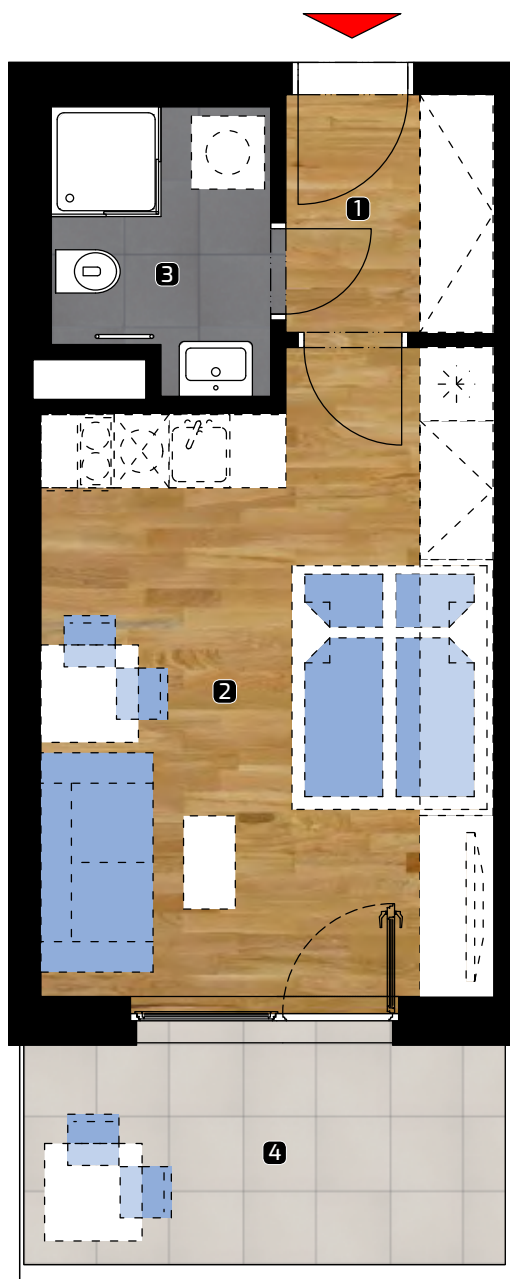

ALBELLI REZIDENCIA

Alvinczyho / Bellova
Košice

Výmera bytu:

1	zádverie	3,42 m ²
2	obývacia izba	18,95 m ²
3	kúpeľňa/WC	3,79 m ²

Celkom 26,16 m²

4 lodžia 7,77 m²

Plocha spolu* 33,93 m²

* Plocha bytu vrátane vonkajších plôch
(balkónov, lodžii, terás)

BYT

1606

DISPOZÍCIA

1+kk

PLOCHA *

33,93 m²

PODLAŽIE

6. NP

Orientácia objektu v areáli

Pozícia bytu na podlaží Sekcia 1 / 6.NP