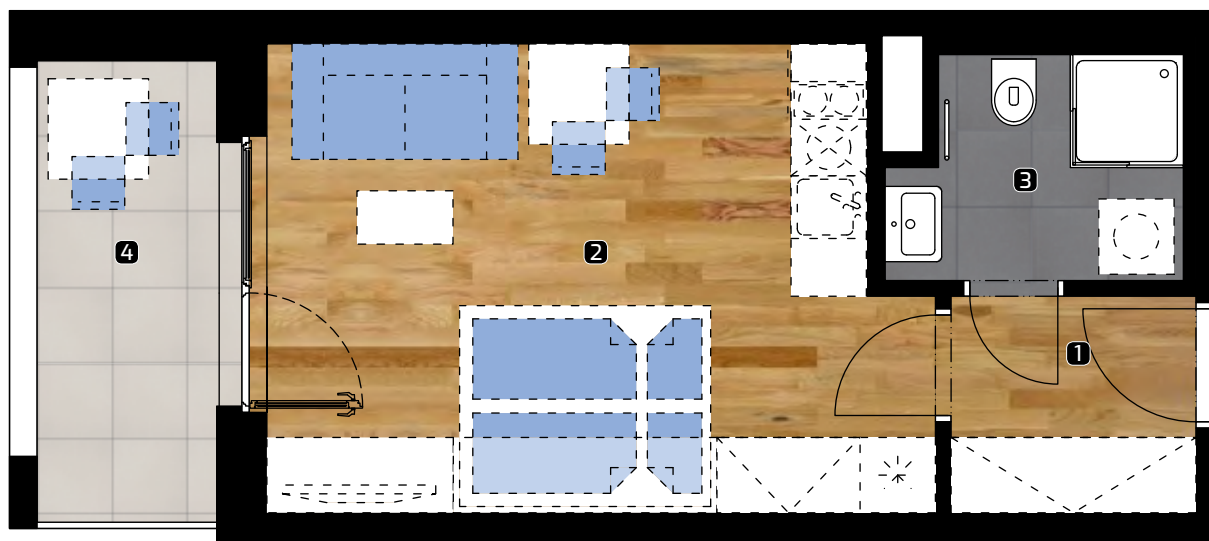

BYT

1611

DISPOZÍCIA

1+kk

PLOCHA*

32,05 m²

PODLAŽIE

6. NP