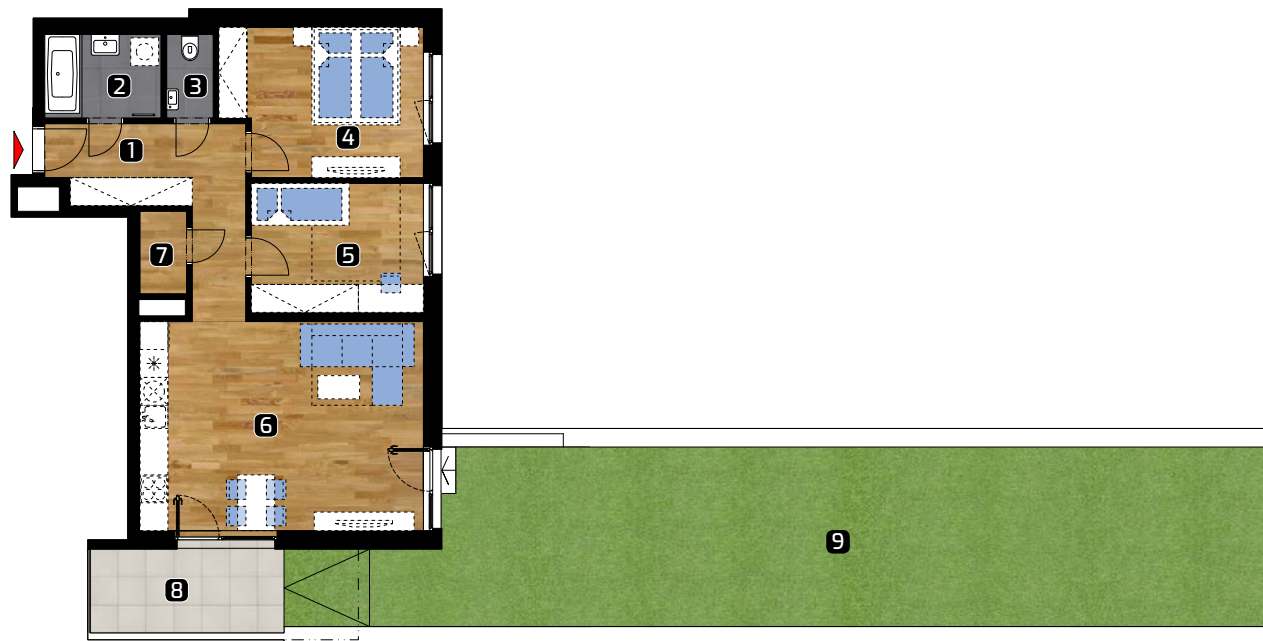

ALBELLI REZIDENCIA

Alvinczyho / Bellova
Košice

Výmera bytu:

1	zádverie	10,40 m ²
2	kúpeľňa	4,60 m ²
3	WC	1,90 m ²
4	spálňa	13,35 m ²
5	izba	10,30 m ²
6	obývacia izba	27,90 m ²
7	komora	1,90 m ²

Celkom 70,35 m²

3+kk

PLOCHA* **152,65 m²**

PODLAŽIE

3. NP

Orientácia objektu v areáli

Pozícia bytu na podlaží Sekcia C / 3.NP