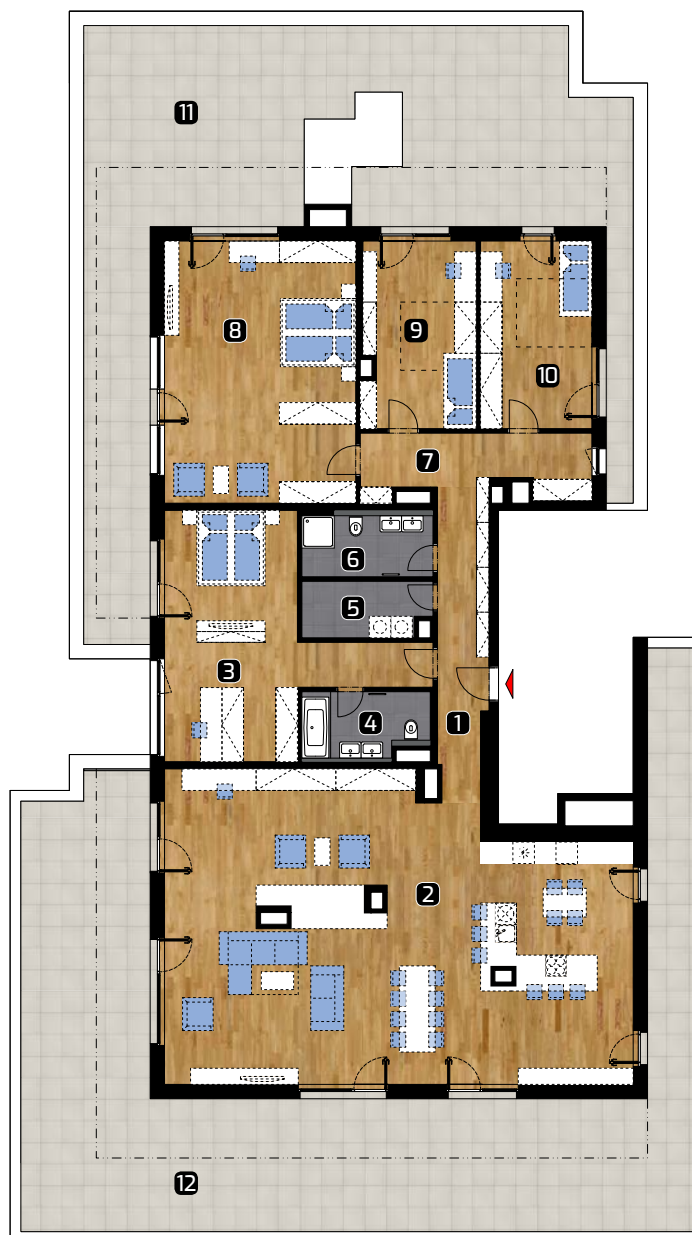

ALBELLI REZIDENCIA

Alvinczyho / Bellova
Košice

Výmera bytu:

1	zádverie	11,00 m ²
2	obývacia izba	102,00 m ²
3	spálňa	31,00 m ²
4	kúpeľňa	6,10 m ²
5	komora	5,45 m ²
6	kúpeľňa	6,20 m ²
7	chodba	10,70 m ²
8	izba	39,30 m ²
9	izba	16,55 m ²
10	izba	16,60 m ²

Celkom 244,90 m²

11	terasa	104,70 m ²
12	terasa	120,15 m ²

Plocha spolu* 469,75 m²

* Plocha bytu vrátane vonkajších plôch (balkónov, lodžii, terás) © 26.6.2019

Všetky informácie v tomto dokumente majú iba všeobecnú informatívnu povahu a slúžia len na marketigové účely.

5+kk

PLOCHA* 469,75 m²

PODLAŽIE

8. NP

0 1 2 3 4 5m

Orientácia objektu
v areáli

Pozícia bytu na podlaží
Sekcia B / 8.NP