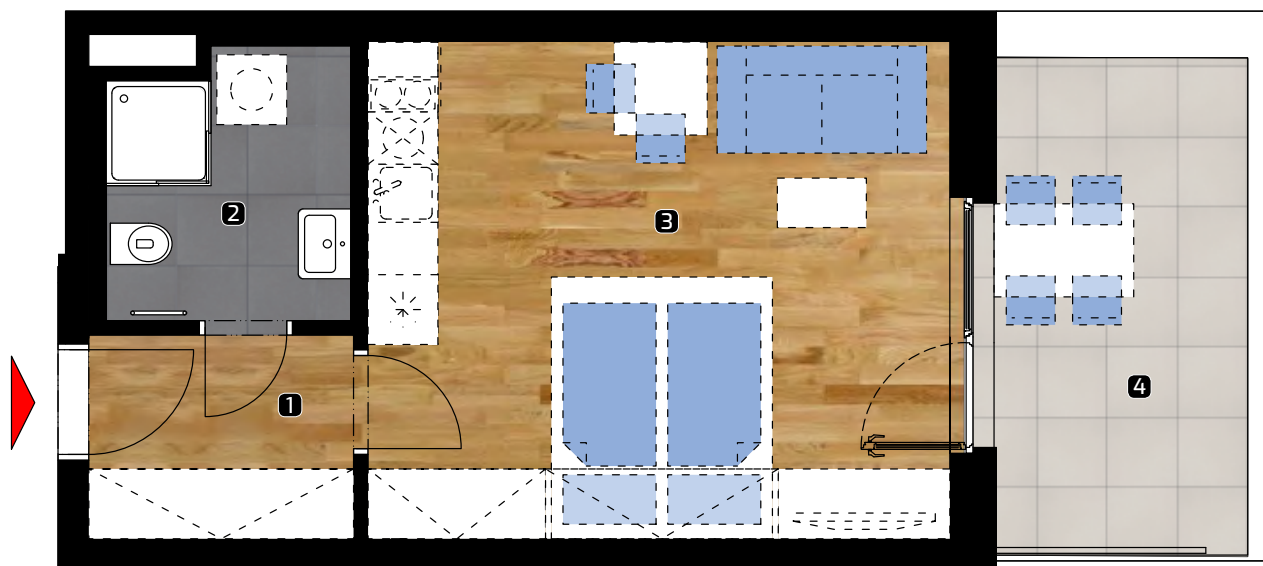

ALBELLI REZIDENCIA

Alvinczyho / Bellova
Košice

Výmera bytu:

1	zádverie	4,10 m²
2	kúpeľňa	4,82 m²
3	obývacia izba	21,63 m²

Celkom 30,55 m²

4 terasa 10,14 m²

Plocha spolu* 40,69 m²

* Plocha bytu vrátane vonkajších plôch (balkónov, lodžii, terás)

© 20.4.2021

Všetky informácie v tomto dokumente majú iba všeobecnú informatívnu povahu a slúžia len na marketigové účely.

CTR Alvinczy s.r.o.

Štúrova 27, 040 01 Košice

✉ info@albelli.sk

☎ +421 905 252 252

www.albelli.sk

PROJECT OF CTR GROUP

BYT

5202

DISPOZÍCIA

1+kk

PLOCHA*

40,69 m²

PODLAŽIE

2. NP