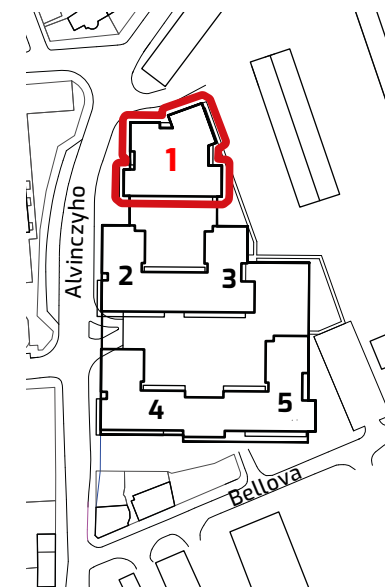

ALBELLI REZIDENCIA

Alvinczyho / Bellova
Košice

Výmera bytu:

1	zádverie	8,00 m ²
2	kúpeľňa	4,94 m ²
3	WC	1,97 m ²
4	spálňa	13,04 m ²
5	izba	11,77 m ²
6	obývacia izba	35,40 m ²
7	komora	1,96 m ²

Celkom 77,08 m²

8 balkón 24,00 m²

Plocha spolu* 101,08 m²

* Plocha bytu vrátane vonkajších plôch
(balkónov, lodžii, terás)

© 27.1.2021

Všetky informácie v tomto dokumente
majú iba všeobecnú informatívnu povahu
a slúžia len na marketigové účely.

3+kk

PLOCHA*

101,08 m²

PODLAŽIE

8. NP

Orientácia objektu v areáli

Pozícia bytu na podlaží Sekcia 1 / 8. NP

0 1 2 3 4 5m