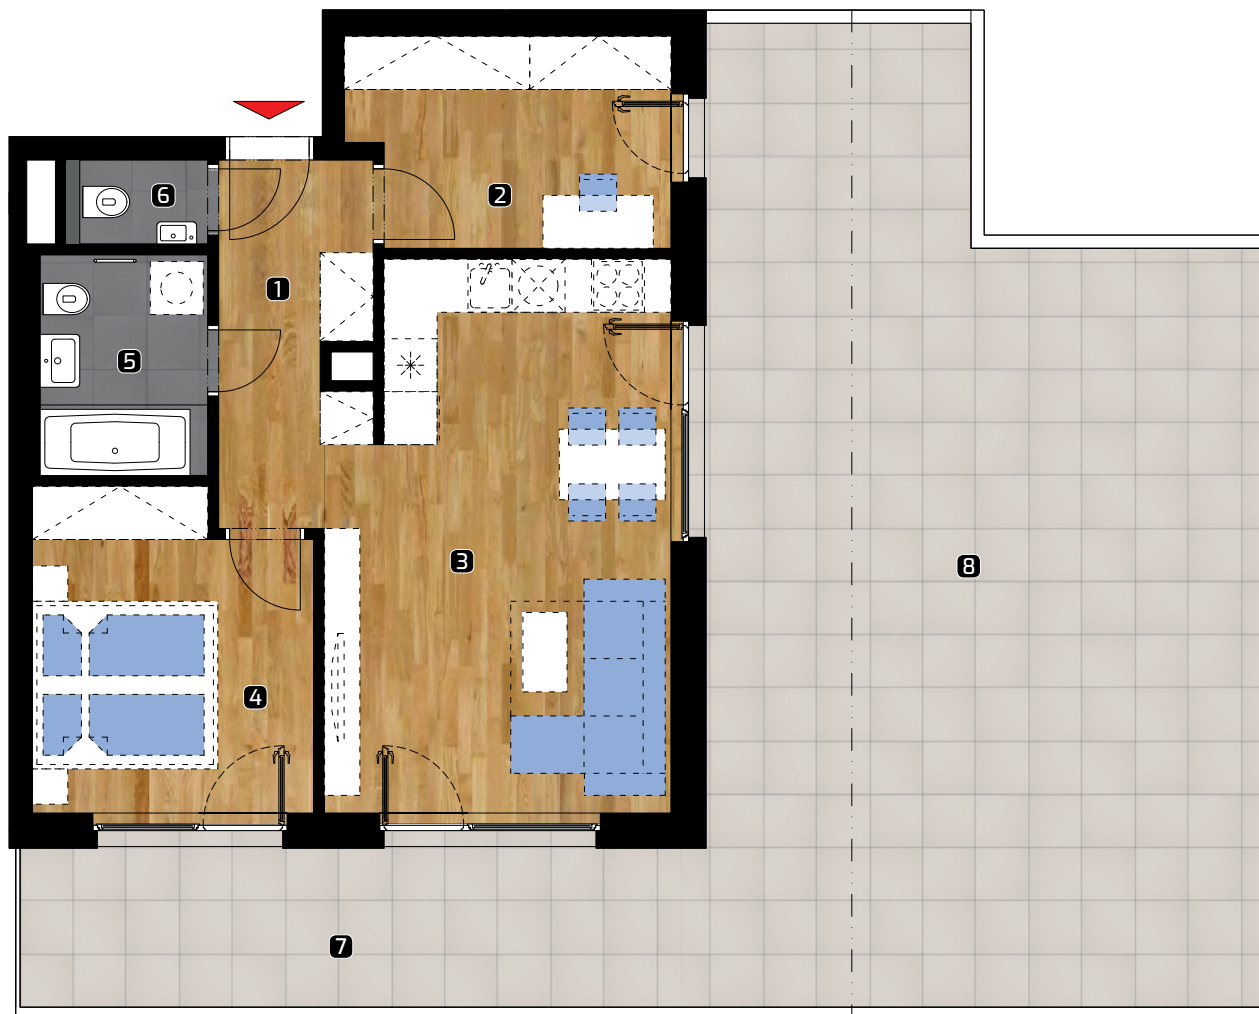

ALBELLI REZIDENCIA

Alvinczyho / Bellova
Košice

Výmera bytu:

1	zádverie	6,65 m ²
2	hobby/šatňa	8,50 m ²
3	obývacia izba	23,85 m ²
4	spálňa	11,35 m ²
5	kúpeľňa	4,85 m ²
6	WC	1,50 m ²

Celkom 56,70 m²

7 balkón 14,30 m²

8 terasa 63,85 m²

Plocha spolu* 134,85 m²

* Plocha bytu vrátane vonkajších plôch
(balkónov, lodžii, terás)

© 26.6.2019

Všetky informácie v tomto dokumente
majú iba všeobecnú informatívnu povahu
a slúžia len na marketigové účely.

2+kk

PLOCHA* **134,85 m²**

PODLAŽIE

6. NP

Orientácia objektu v areáli

Pozícia bytu na podlaží Sekcia B / 6.NP

0 1 2 3 4 5m