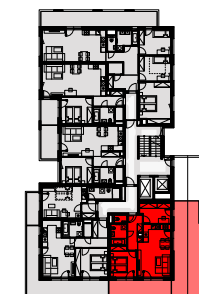

ALBELLI REZIDENCIA

Alvinczyho / Bellova
Košice

Výmera bytu:

1	zádverie	6,65 m ²
2	hobby/šatňa	8,50 m ²
3	obývacia izba	23,85 m ²
4	spálňa	11,35 m ²
5	kúpeľňa	4,85 m ²
6	WC	1,50 m ²

Celkom 56,70 m²

7 balkón 14,30 m²

2+kk

PLOCHA* **134,85 m²**

PODLAŽIE

6. NP

Orientácia objektu v areáli

Pozícia bytu na podlaží Sekcia B / 6.NP

0 1 2 3 4 5m