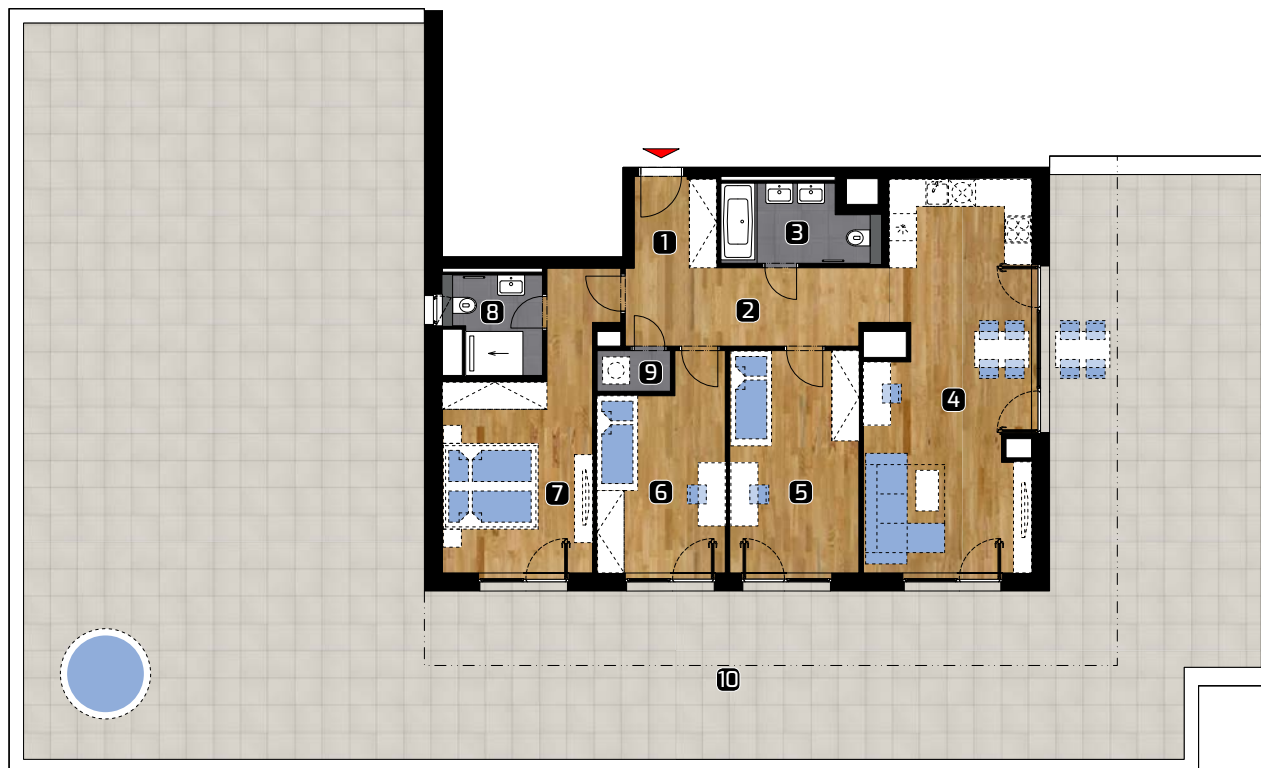

ALBELLI REZIDENCIA

Alvinczyho / Bellova
Košice

Výmera bytu:

1	zádverie	3,65 m ²
2	chodba	10,03 m ²
3	kúpeľňa	5,39 m ²
4	obývacia izba	30,07 m ²
5	izba	14,46 m ²
6	izba	12,52 m ²
7	spálňa	17,68 m ²
8	kúpeľňa	4,11 m ²
9	komora	1,53 m ²
Celkom	99,44 m²	
10	terasa	256,91 m ²
Plocha spolu*	356,35 m²	

PLOCHA* **356,35 m²**

PODLAŽIE

8. NP

0 1 2 3 4 5 m

Orientácia objektu v areáli

Pozícia bytu na podlaží Sekcia 5 / 8. NP