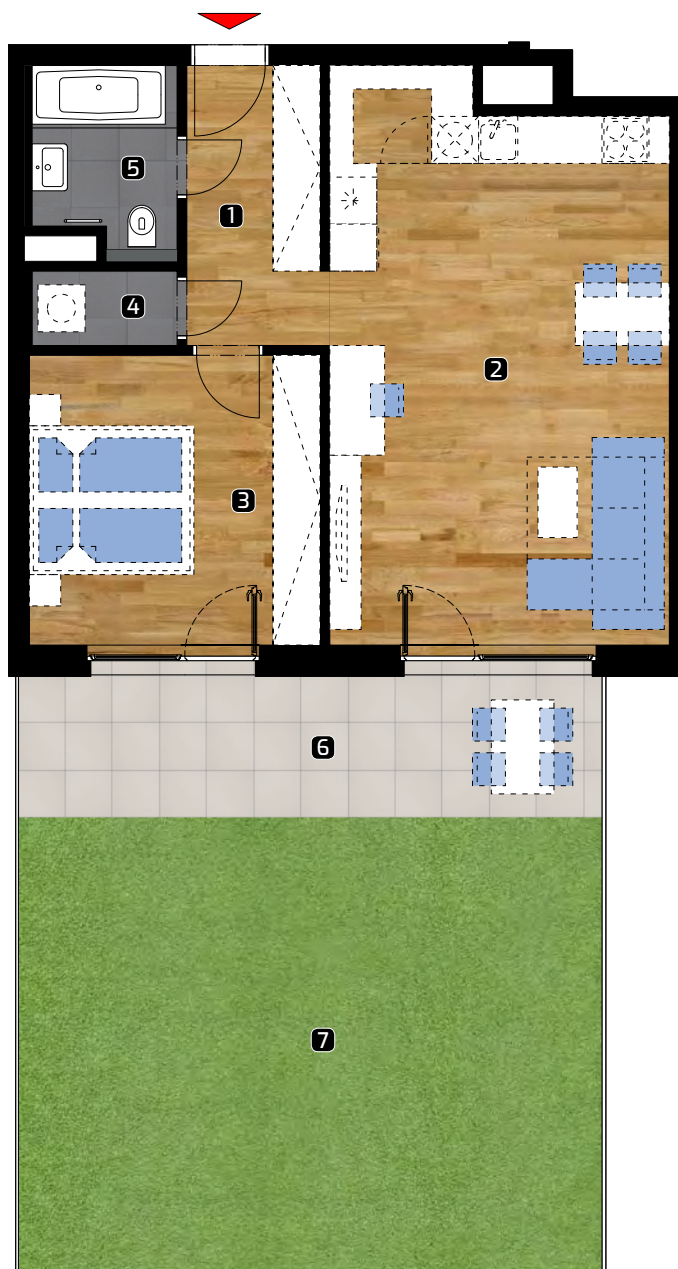

ALBELLI REZIDENCIA

Alvinczyho / Bellova
Košice

Výmera bytu:

1	zádverie	6,25 m ²
2	obývacia izba	31,03 m ²
3	spálňa	13,90 m ²
4	komora	1,83 m ²
5	kúpeľňa/WC	4,10 m ²
Celkom		57,11m²
6	terasa	14,64 m ²
7	predzáhradka	43,50 m ²
Plocha spolu*		115,25m²

2+kk

PLOCHA*

115,25 m²

PODLAŽIE

2. NP

Orientácia objektu v areáli

Pozícia bytu na podlaží Sekcia 1 / 2.NP