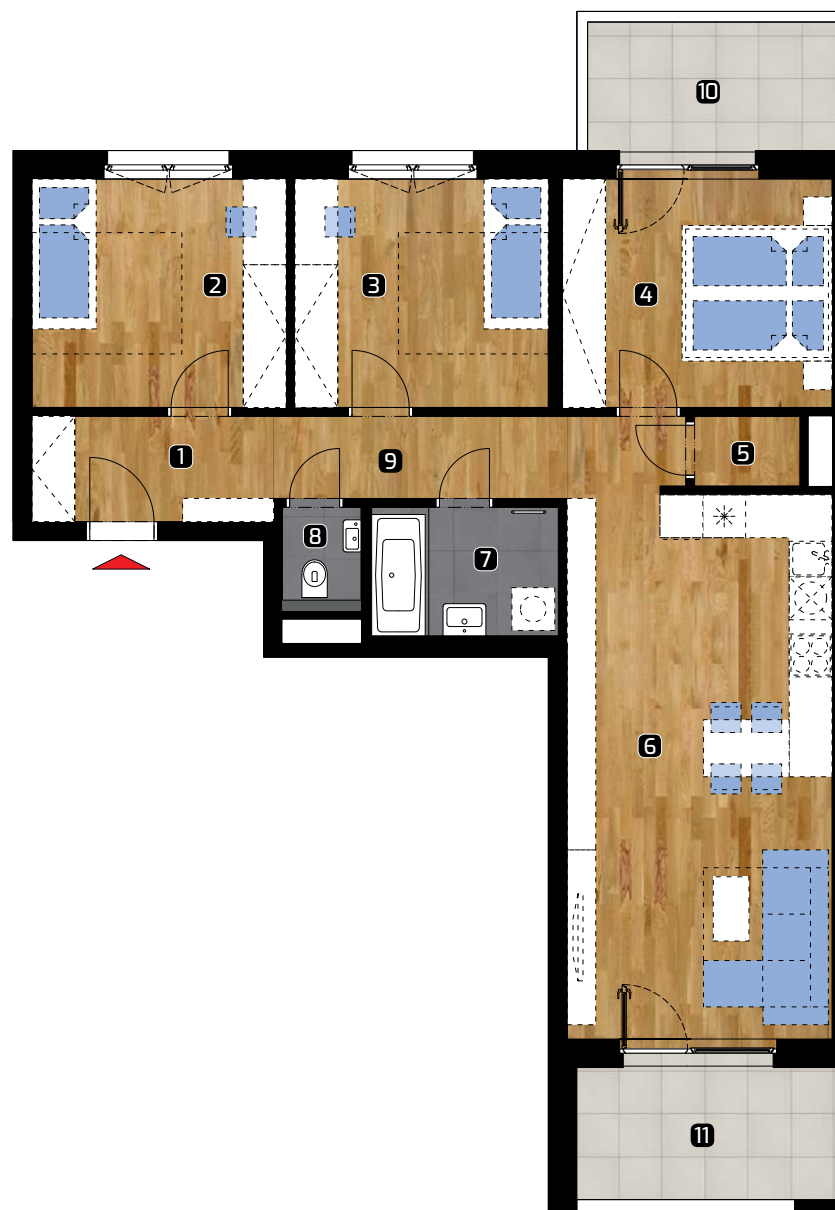

## Výmera bytu:

1	zádverie	5,10 m <sup>2</sup>
2	izba	11,40 m <sup>2</sup>
3	izba	11,35 m <sup>2</sup>
4	spálňa	12,35 m <sup>2</sup>
5	komora	1,55 m <sup>2</sup>
6	obývacia izba	30,45 m <sup>2</sup>
7	kúpeľňa	4,80 m <sup>2</sup>
8	WC	1,50 m <sup>2</sup>
9	chodba	4,85 m <sup>2</sup>
<b>Celkom</b>		<b>83,35 m<sup>2</sup></b>
10	balkón	6,75 m <sup>2</sup>
11	lodžia	7,25 m <sup>2</sup>

**Plocha spolu\*** 97,35 m<sup>2</sup>

\* Plocha bytu vrátane vonkajších plôch (balkónov, lodžii, terás) © 26.6.2019

Všetky informácie v tomto dokumente majú iba všeobecnú informatívnu povahu a slúžia len na marketigové účely.

4+kk

PLOCHA\*

97,35 m<sup>2</sup>

PODLAŽIE

4. NP

0 1 2 3 4 5m