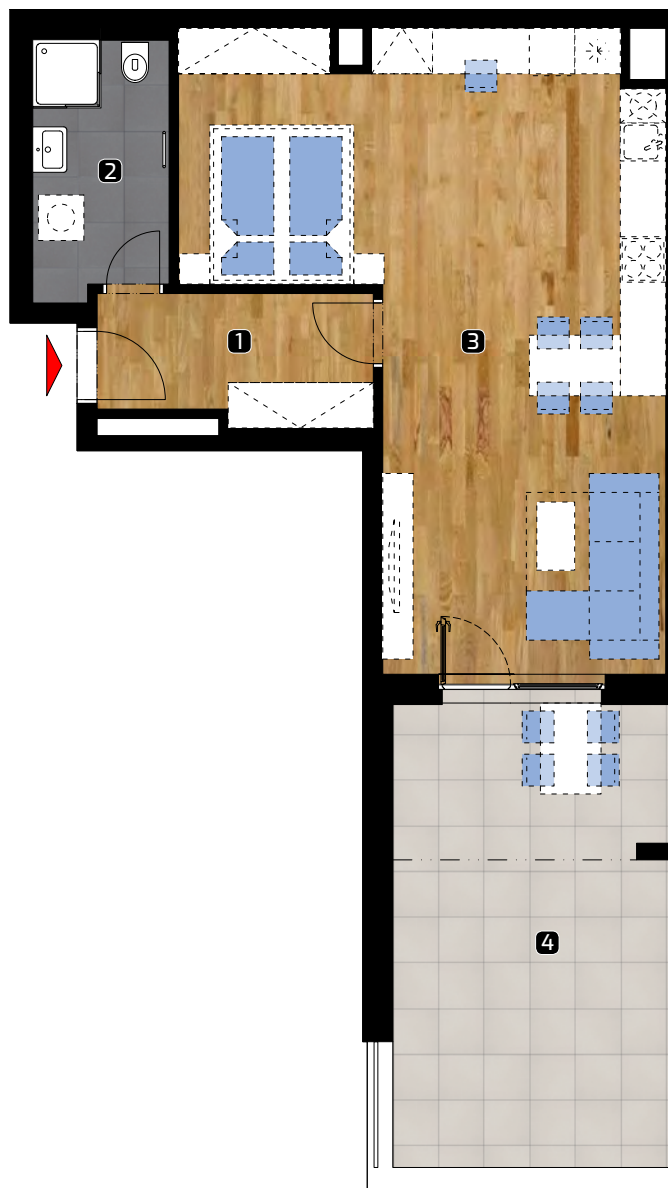

ALBELLI REZIDENCIA

Alvinczyho / Bellova
Košice

Výmera bytu:

1	zádverie	6,23 m ²
2	kúpeľňa	5,71 m ²
3	obývacia izba	40,65 m ²

Celkom 52,59 m²

4 terasa 24,00 m²

Plocha spolu* 76,59 m²

* Plocha bytu vrátane vonkajších plôch
(balkónov, lodží, terás)

PROJECT OF CTR GROUP

BYT

5211

DISPOZÍCIA

1+kk

PLOCHA*

76,59 m²

PODLAŽIE

2. NP

Orientácia objektu v areáli

Pozícia bytu na podlaží Sekcia 5 / 2. NP