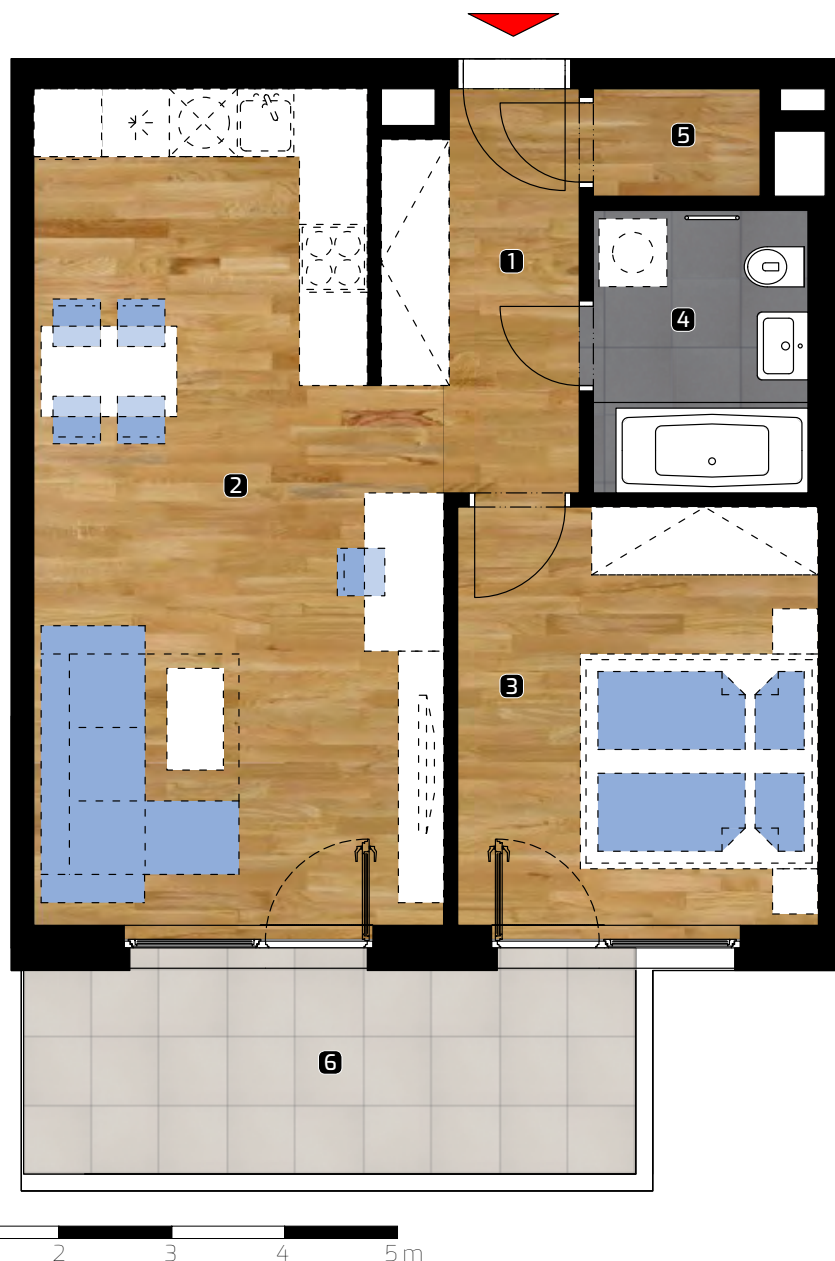

ALBELLI REZIDENCIA

Alvinczyho / Bellova
Košice

Výmera bytu:

1	zádverie	5,54 m ²
2	obývacia izba	25,40 m ²
3	spálňa	12,24 m ²
4	kúpeľňa/WC	4,70 m ²
5	komora	1,45 m ²

Celkom 49,33 m²

6 balkón 10,67 m²

Plocha spolu* 60,00 m²

PLOCHA*

60,00 m²

PODLAŽIE

7. NP

Orientácia objektu v areáli

Pozícia bytu na podlaží Sekcia 1 / 7.NP