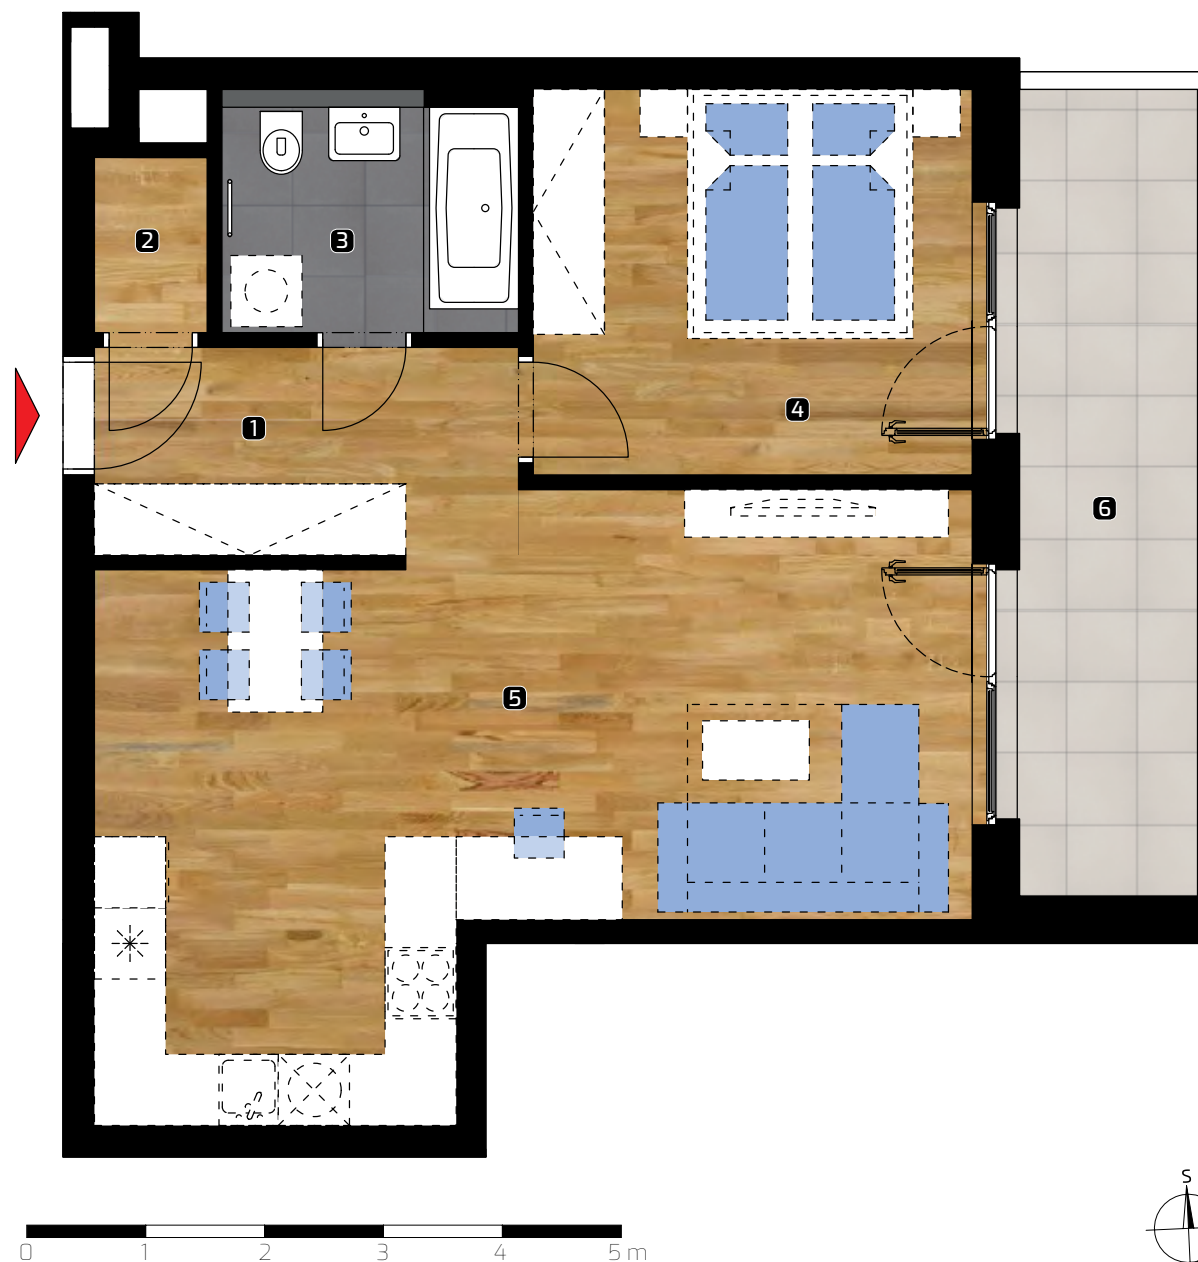

ALBELLI REZIDENCIA

Alvinczyho / Bellova
Košice

Výmera bytu:

1	zádverie	6,40 m ²
2	komora	1,45 m ²
3	kúpeľňa	4,85 m ²
4	spálňa	12,30 m ²
5	obývacia izba	30,10 m ²

Celkom 55,10 m²

6 lodžia 11,00 m²

Plocha spolu* 66,10 m²

PLOCHA*

66,10 m²

PODLAŽIE

7.NP

Orientácia objektu v areáli

Pozícia bytu na podlaží Sekcia C / 7.NP