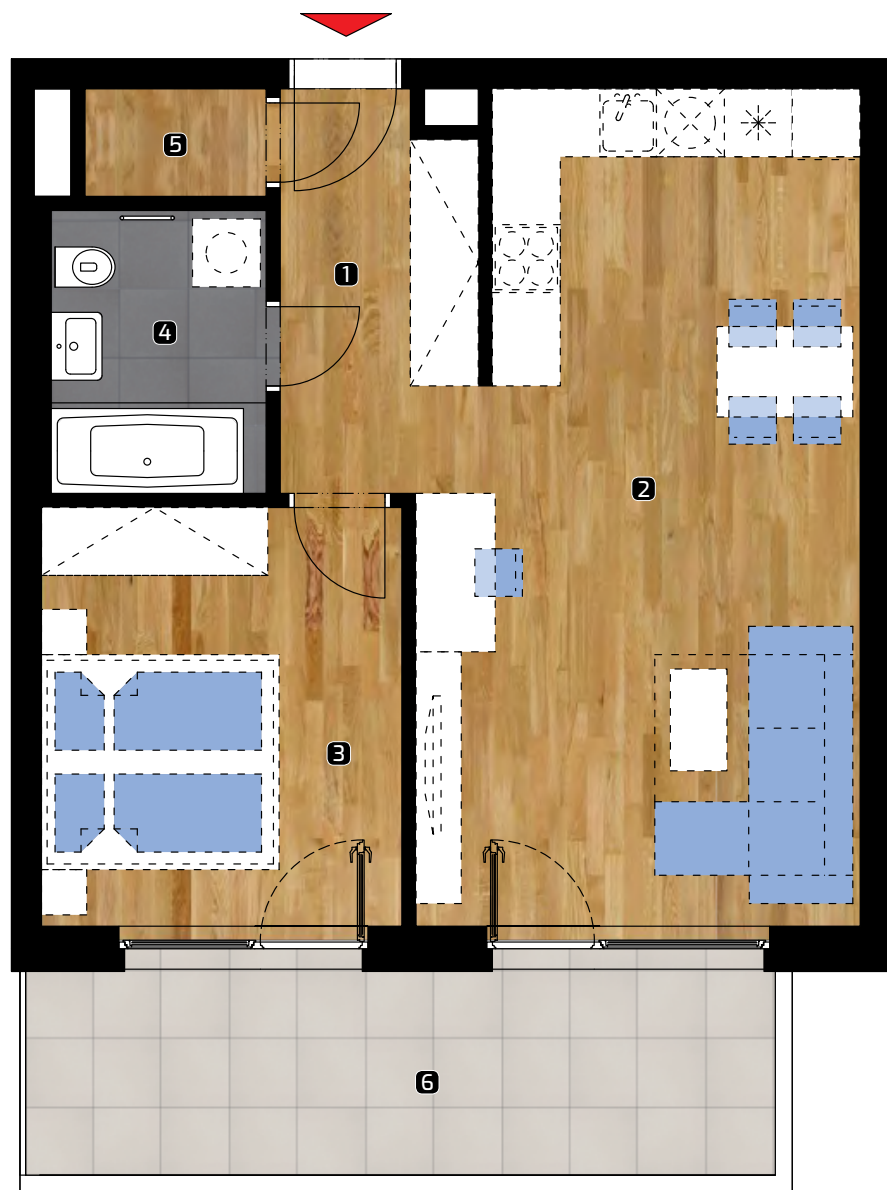

ALBELLI REZIDENCIA

Alvinczyho / Bellova
Košice

Výmera bytu:

1	zádverie	5,60 m ²
2	obývacia izba	27,60 m ²
3	spálňa	12,05 m ²
4	kúpeľňa	4,85 m ²
5	komora	1,60 m ²

Celkom 51,70 m²

6 balkón 12,80 m²

Plocha spolu* 64,50 m²

PLOCHA*

64,50 m²

PODLAŽIE

5. NP

0 1 2 3 4 5m

Orientácia objektu v areáli

Pozícia bytu na podlaží Sekcia B / 5.NP