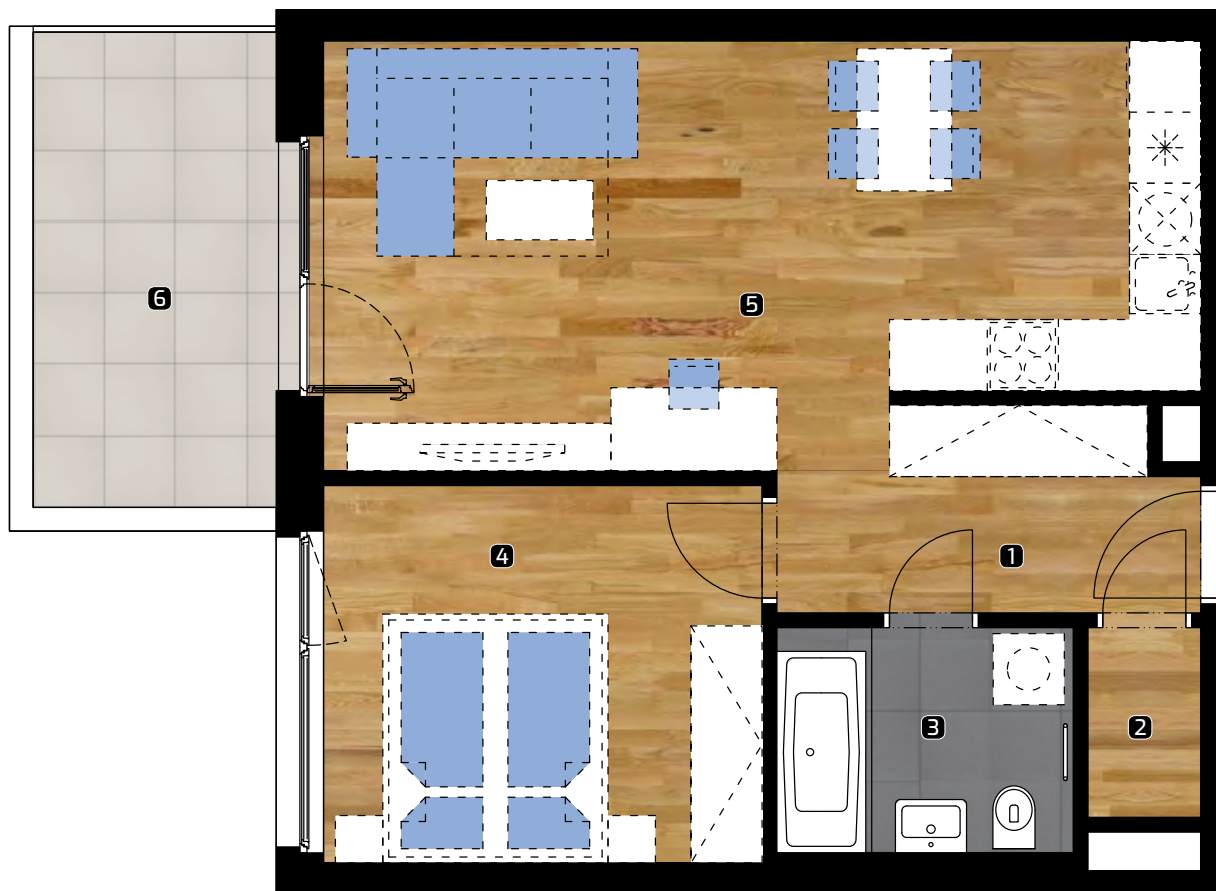

ALBELLI REZIDENCIA

Alvinczyho / Bellova
Košice

Výmera bytu:

1	zádverie	5,60 m²
2	komora	1,60 m²
3	kúpeľňa	4,85 m²
4	spálňa	11,80 m²
5	obývacia izba	25,30 m²

Celkom 49,15m²

6 balkón 8,65 m²

Plocha spolu* 57,80m²

* Plocha bytu vrátane vonkajších plôch
(balkónov, lodžii, terás)

© 26.6.2019

Všetky informácie v tomto dokumente
majú iba všeobecnú informatívnu povahu
a slúžia len na marketigové účely.

CTR Alvinczy s.r.o.

Štúrova 27, 040 01 Košice

✉ info@albelli.sk

☎ +421 905 252 252

www.albelli.sk

BYT

2306

DISPOZÍCIA

2+kk

PLOCHA*

57,80 m²

PODLAŽIE

3. NP