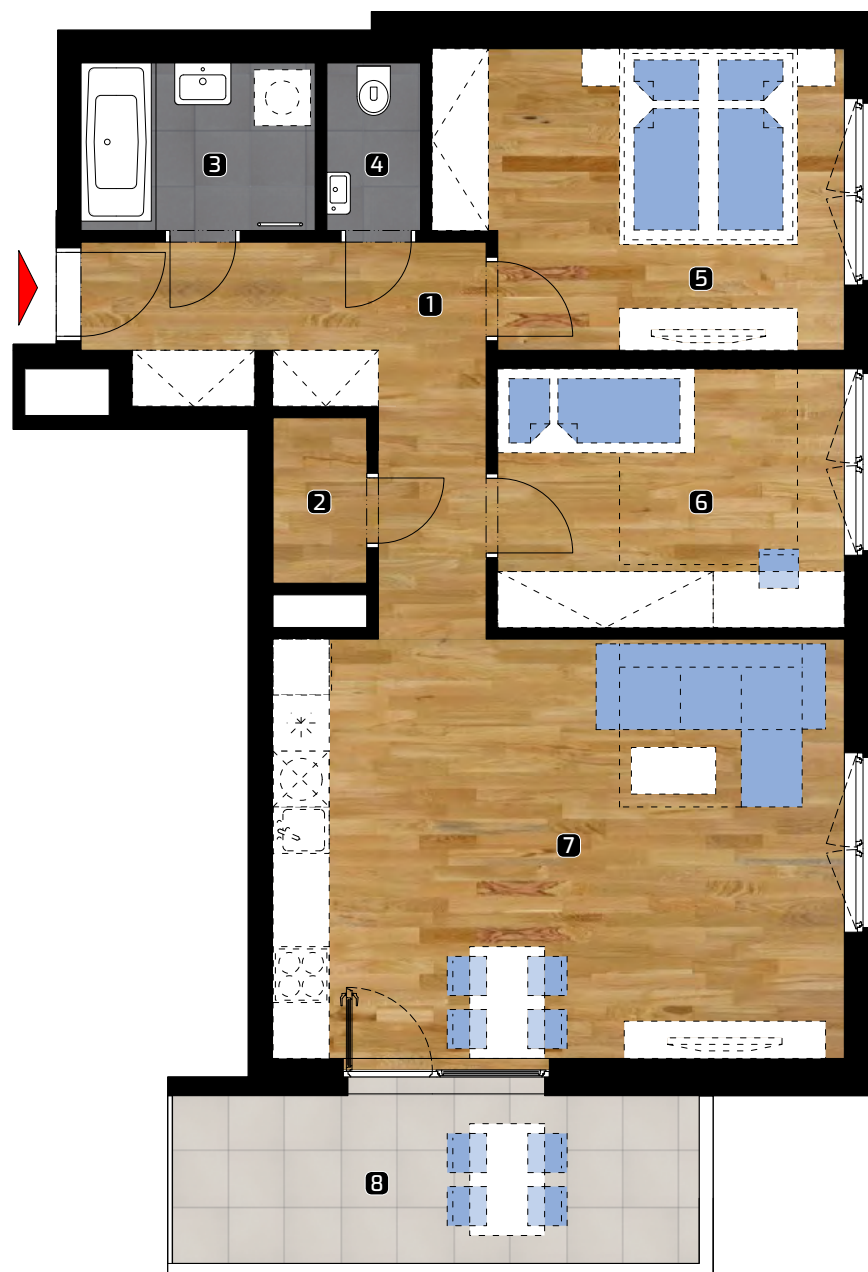

ALBELLI REZIDENCIA

Alvinczyho / Bellova
Košice

Výmera bytu:

1	zádverie	10,31 m ²
2	komora	1,93 m ²
3	kúpeľňa	4,37 m ²
4	WC	1,81 m ²
5	spálňa	13,43 m ²
6	izba	10,43 m ²
7	obývacia izba	27,74 m ²

Celkom 70,02 m²

8 balkón 10,77 m²

Plocha spolu* 80,79 m²

* Plocha bytu vrátane vonkajších plôch
(balkónov, lodžii, terás)

© 18.3.2020

Všetky informácie v tomto dokumente
majú iba všeobecnú informatívnu povahu
a slúžia len na marketigové účely.

3+kk

PLOCHA*

80,79 m²

PODLAŽIE

6. NP

Orientácia objektu v areáli

Pozícia bytu na podlaží Sekcia 1 / 6.NP