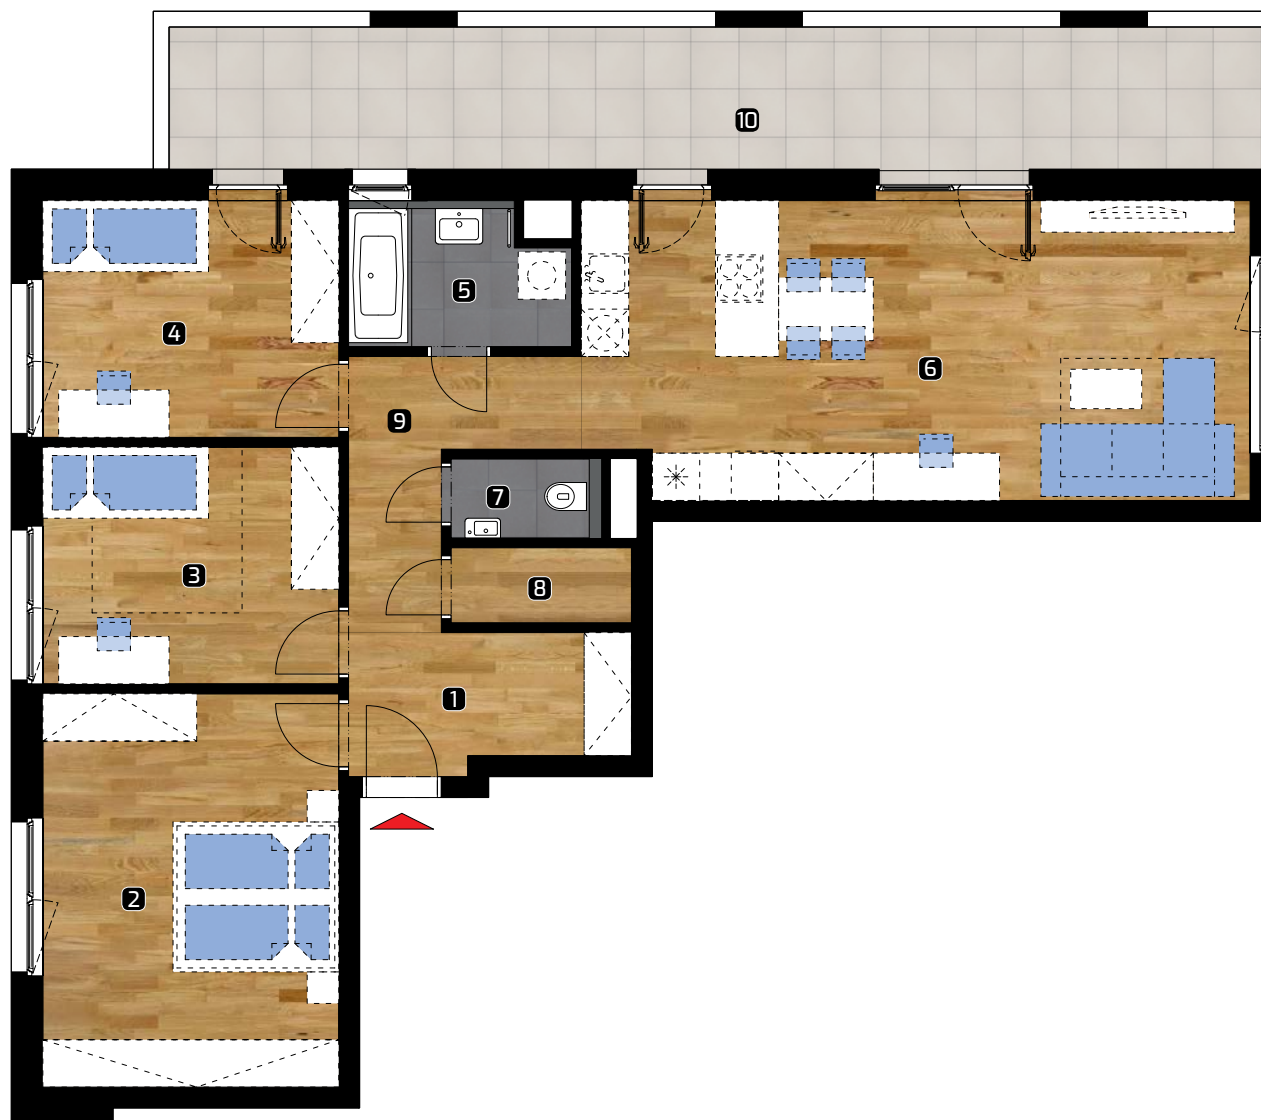

ALBELLI REZIDENCIA

Alvinczyho / Bellova
Košice

Výmera bytu:

1	zádverie	6,20 m ²
2	spálňa	18,70 m ²
3	izba	11,25 m ²
4	izba	11,40 m ²
5	kúpeľňa	4,70 m ²
6	obývacia izba	32,00 m ²
7	WC	1,85 m ²
8	komora	2,30 m ²
9	chodba	6,35 m ²
Celkom	94,75 m²	
10	balkón	25,80 m ²

Plocha spolu* 120,55 m²

* Plocha bytu vrátane vonkajších plôch (balkónov, lodžii, terás)

© 26.6.2019

Všetky informácie v tomto dokumente majú iba všeobecnú informatívnu povahu a slúžia len na marketigové účely.

4+kk

PLOCHA* **120,55 m²**

PODLAŽIE

6. NP

0 1 2 3 4 5m

Orientácia objektu v areáli

Pozícia bytu na podlaží Sekcia C / 6.NP