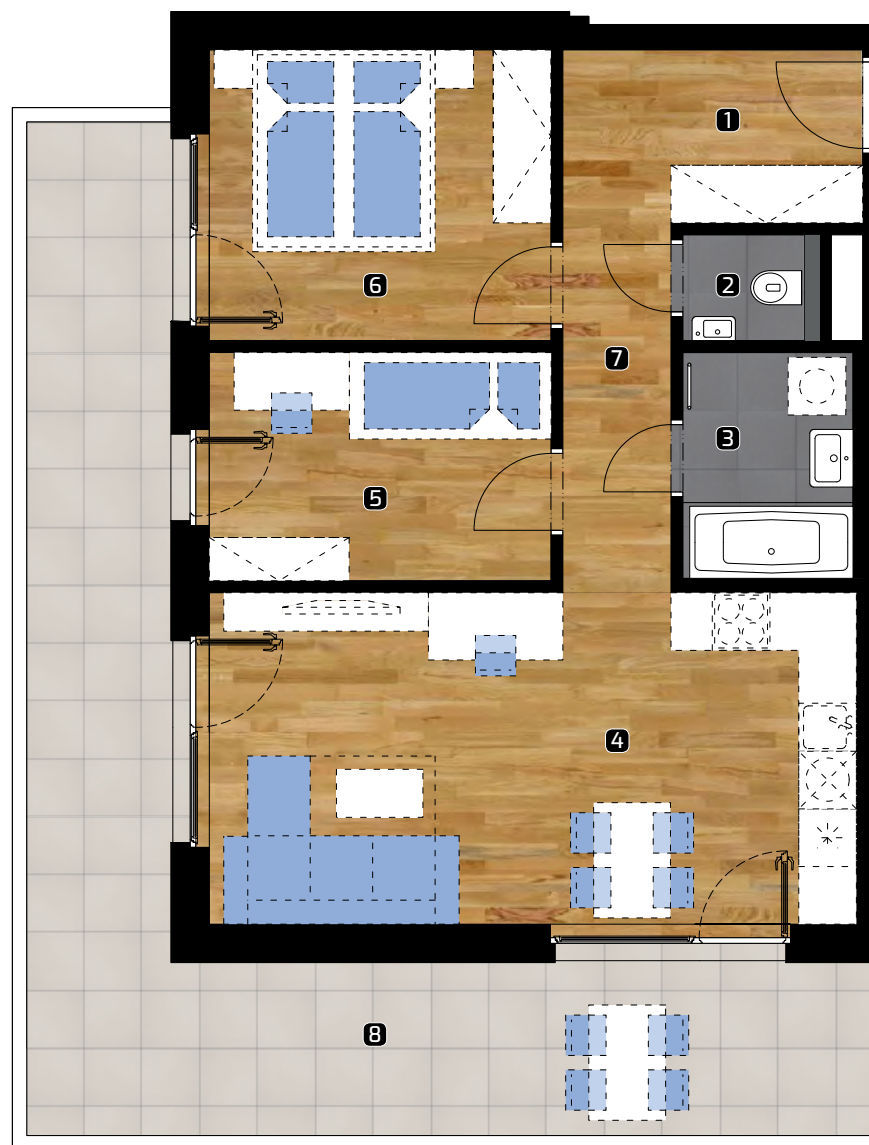

## Výmera bytu:

1	zádverie	3,60 m <sup>2</sup>
2	WC	1,44 m <sup>2</sup>
3	kúpeľňa	4,12 m <sup>2</sup>
4	obývacia izba	23,84 m <sup>2</sup>
5	izba	8,81 m <sup>2</sup>
6	spálňa	11,08 m <sup>2</sup>
7	chodba	6,51 m <sup>2</sup>

**Celkom 59,40 m<sup>2</sup>**

8 balkón 31,08 m<sup>2</sup>

**Plocha spolu\* 90,48 m<sup>2</sup>**

\* Plocha bytu vrátane vonkajších plôch  
(balkónov, lodžii, terás)

© 18.3.2020

Všetky informácie v tomto dokumente  
majú iba všeobecnú informatívnu povahu  
a slúžia len na marketigové účely.

3+kk

PLOCHA\*

90,48 m<sup>2</sup>

PODLAŽIE

4. NP