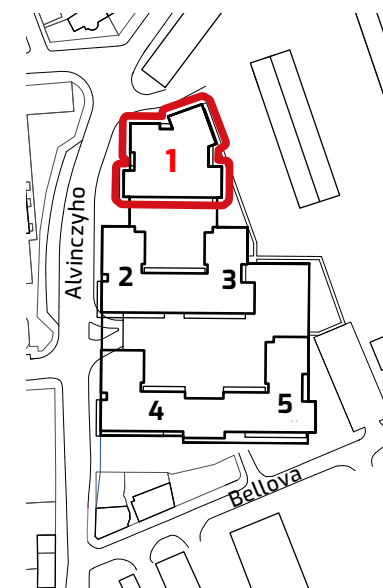

## Výmera bytu:

1	zádverie	3,60 m <sup>2</sup>
2	WC	1,44 m <sup>2</sup>
3	kúpeľňa	4,12 m <sup>2</sup>
4	obývacia izba	23,84 m <sup>2</sup>
5	izba	8,81 m <sup>2</sup>
6	spálňa	11,08 m <sup>2</sup>
7	chodba	6,51 m <sup>2</sup>

3+kk

PLOCHA\*

90,48 m<sup>2</sup>

PODLAŽIE

4. NP

## Orientácia objektu v areáli