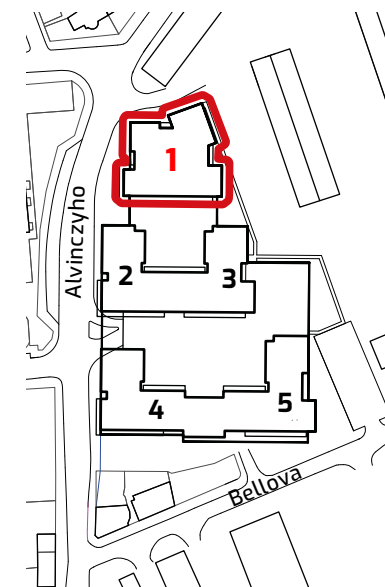

## Výmera bytu:

1	zádverie	3,42 m <sup>2</sup>
2	obývacia izba	18,95 m <sup>2</sup>
3	kúpeľňa/WC	3,79 m <sup>2</sup>

**Celkom** 26,16 m<sup>2</sup>

4 lodžia 7,77 m<sup>2</sup>

**Plocha spolu\*** 33,93 m<sup>2</sup>

PLOCHA\*

33,93 m<sup>2</sup>

PODLAŽIE

7. NP

## Orientácia objektu v areáli