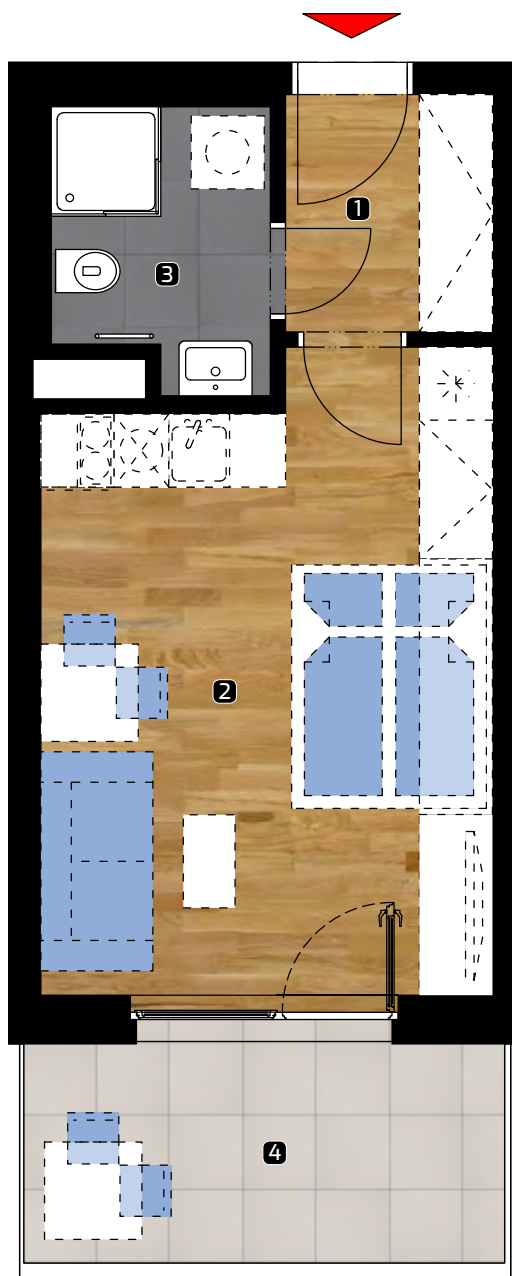

## Výmera bytu:

1	zádverie	3,42 m <sup>2</sup>
2	obývacia izba	18,95 m <sup>2</sup>
3	kúpeľňa/WC	3,79 m <sup>2</sup>

**Celkom** 26,16 m<sup>2</sup>

4 lodžia 7,77 m<sup>2</sup>

**Plocha spolu\*** 33,93 m<sup>2</sup>

PLOCHA\*

33,93 m<sup>2</sup>

PODLAŽIE

7. NP