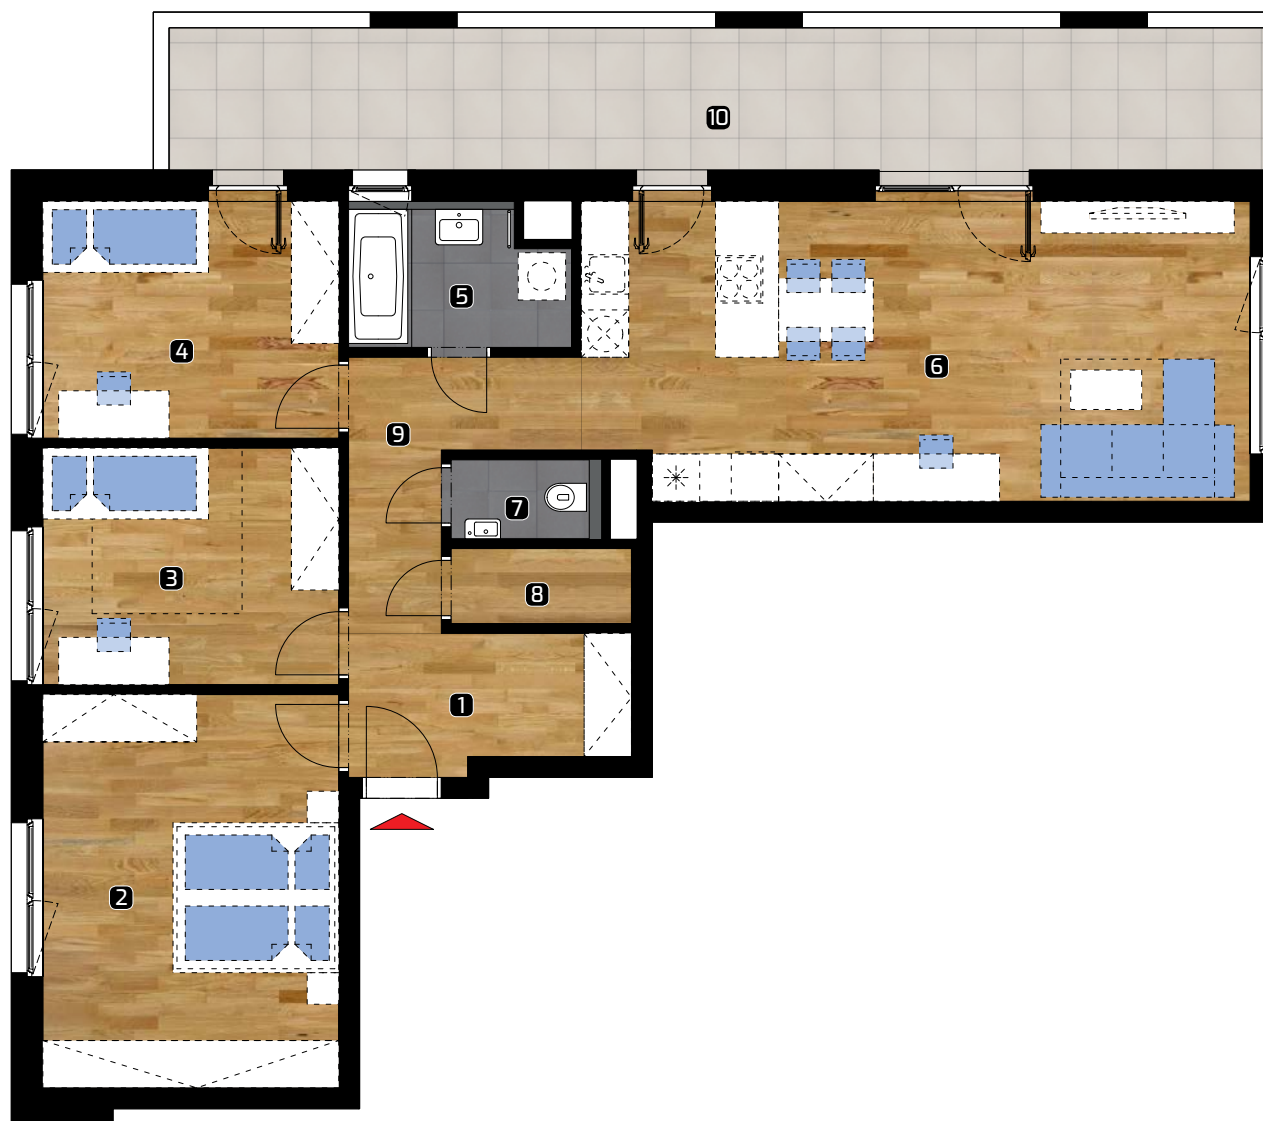

ALBELLI REZIDENCIA

Alvinczyho / Bellova
Košice

Výmera bytu:

1	zádverie	6,20 m ²
2	spálňa	18,70 m ²
3	izba	11,25 m ²
4	izba	11,40 m ²
5	kúpeľňa	4,70 m ²
6	obývacia izba	32,00 m ²
7	WC	1,85 m ²
8	komora	2,30 m ²
9	chodba	6,35 m ²
Celkom	94,75 m²	
10	balkón	25,80 m ²

Plocha spolu* 120,55 m²

* Plocha bytu vrátane vonkajších plôch (balkónov, lodžii, terás)

© 26.6.2019

Všetky informácie v tomto dokumente majú iba všeobecnú informatívnu povahu a slúžia len na marketigové účely.

4+kk

PLOCHA* **120,55 m²**

PODLAŽIE

7.NP

Orientácia objektu v areáli

Pozícia bytu na podlaží Sekcia C / 7.NP