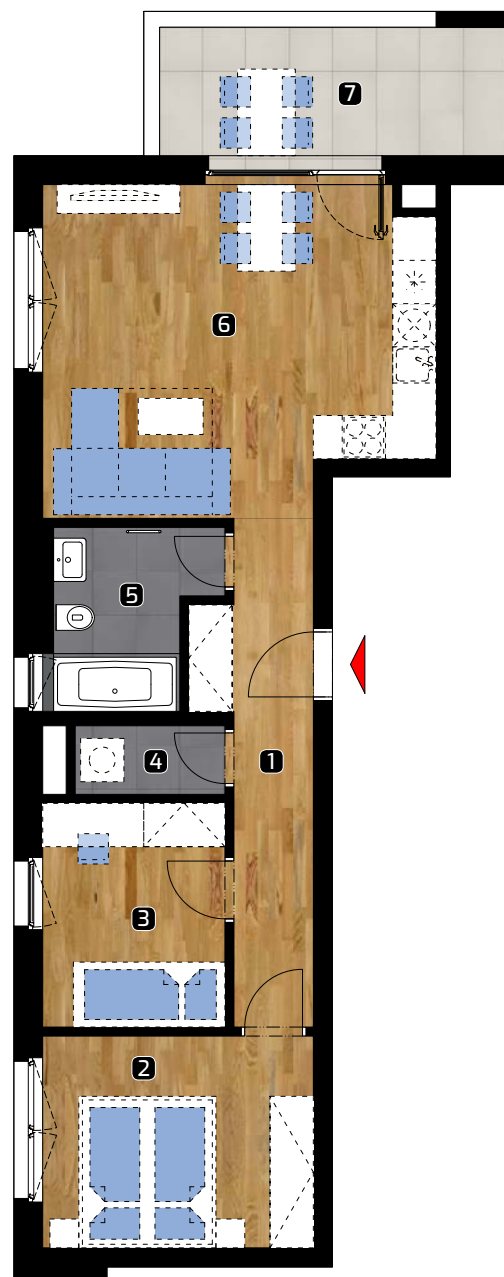

ALBELLI REZIDENCIA

Alvinczyho / Bellova
Košice

Výmera bytu:

1	zádverie	8,95 m ²
2	spálňa	11,09 m ²
3	izba	8,03 m ²
4	komora	1,99 m ²
5	kúpeľňa	5,20 m ²
6	obývacia izba	23,85 m ²

Celkom 59,11m²

7 balkón 9,22 m²

Plocha spolu* 68,33m²

* Plocha bytu vrátane vonkajších plôch (balkónov, lodžii, terás)

© 1.2.2022

Všetky informácie v tomto dokumente majú iba všeobecnú informatívnu povahu a slúžia len na marketigové účely.

3+kk

PLOCHA*

68,33 m²

PODLAŽIE

6. NP

Orientácia objektu v areáli

Pozícia bytu na podlaží Sekcia 5 / 6. NP