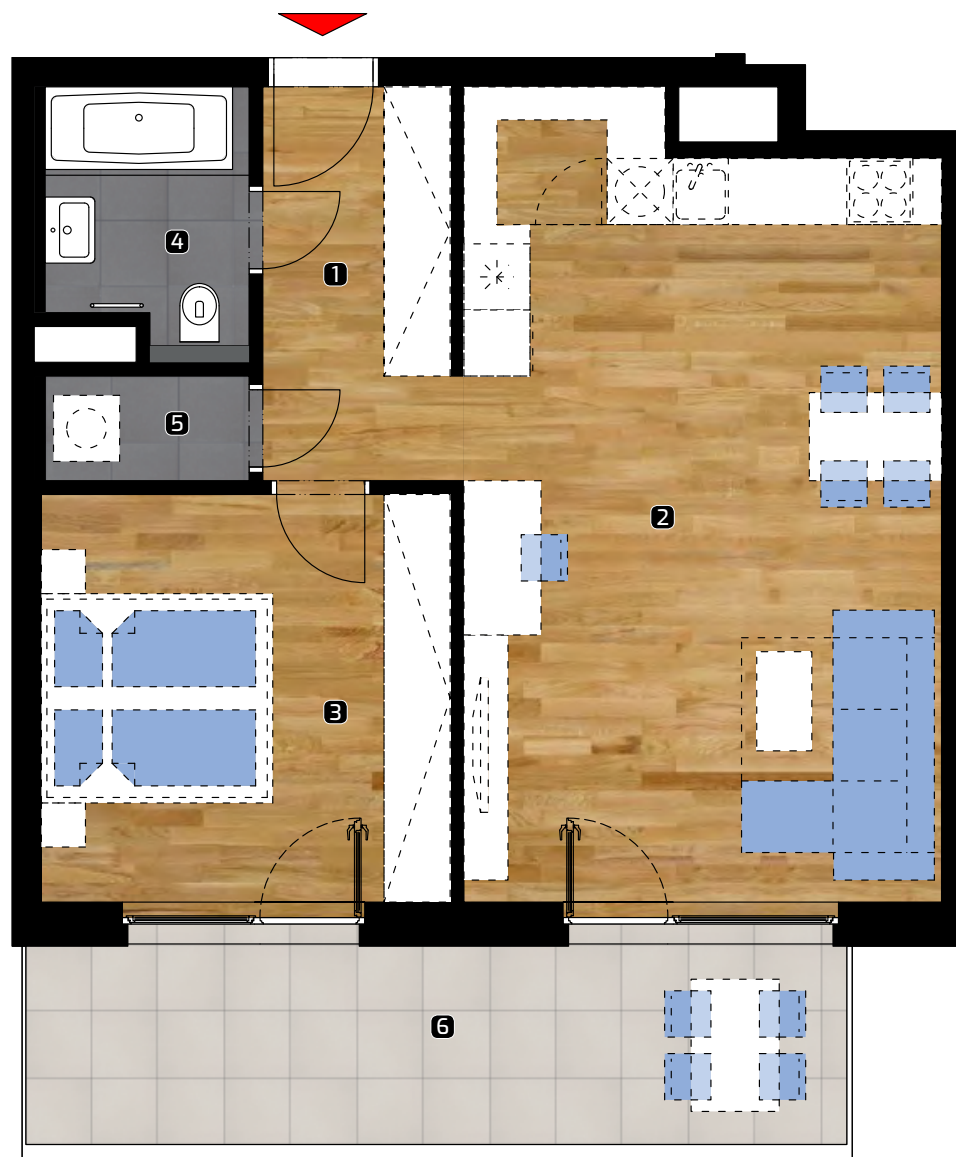

ALBELLI REZIDENCIA

Alvinczyho / Bellova
Košice

Výmera bytu:

1	zádverie	6,25 m ²
2	obývacia izba	31,03 m ²
3	spálňa	13,90 m ²
4	kúpeľňa/WC	4,07 m ²
5	komora	1,83 m ²

Celkom 57,08 m²

6 balkón 14,67 m²

Plocha spolu* 71,75 m²

PLOCHA*

71,75 m²

PODLAŽIE

11. NP

Orientácia objektu v areáli

Pozícia bytu na podlaží Sekcia 1 / 11.NP