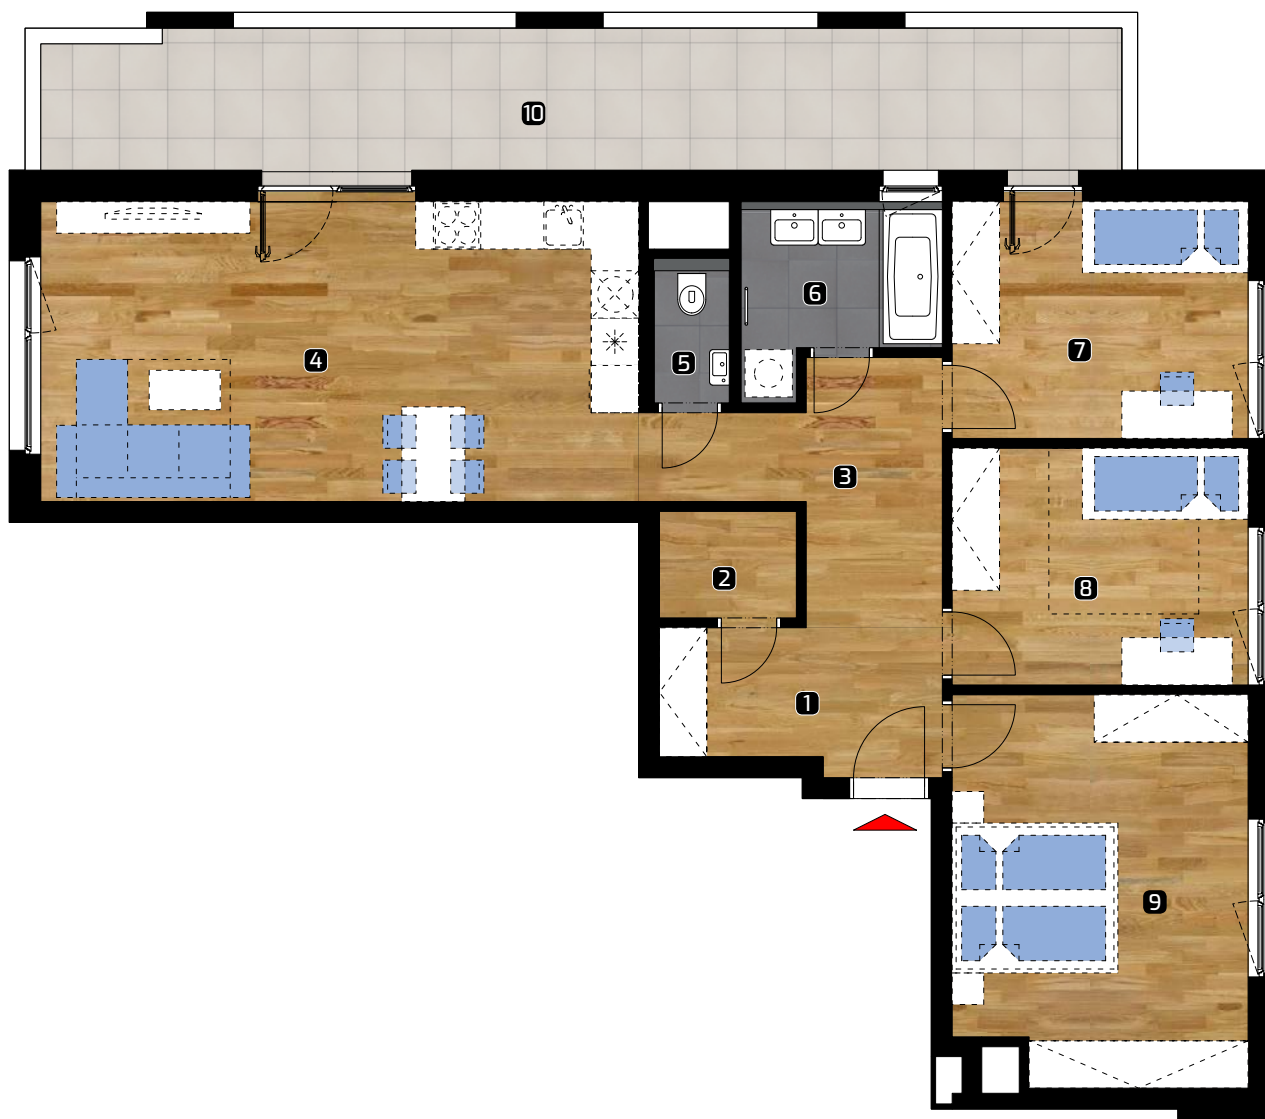

ALBELLI REZIDENCIA

Alvinczyho / Bellova
Košice

Výmera bytu:

1	zádverie	6,45 m ²
2	komora	2,45 m ²
3	chodba	8,45 m ²
4	obývacia izba	29,05 m ²
5	WC	1,70 m ²
6	kúpeľňa	5,05 m ²
7	izba	11,40 m ²
8	izba	11,25 m ²
9	spálňa	18,05 m ²
Celkom	93,85 m²	
10	balkón	24,90 m ²

Plocha spolu* 118,75 m²

* Plocha bytu vrátane vonkajších plôch (balkónov, lodžii, terás)

© 26.6.2019

Všetky informácie v tomto dokumente majú iba všeobecnú informatívnu povahu a slúžia len na marketigové účely.

4+kk

PLOCHA*

118,75 m²

PODLAŽIE

7. NP

0 1 2 3 4 5m

Orientácia objektu v areáli

Pozícia bytu na podlaží Sekcia B / 7.NP