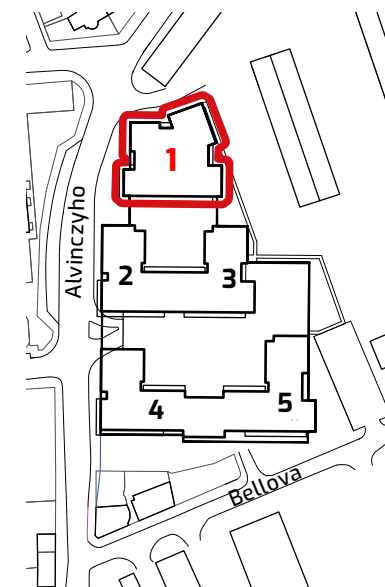

2+kk

PLOCHA\*

60,00 m<sup>2</sup>

PODLAŽIE

11. NP

## Orientácia objektu v areáli