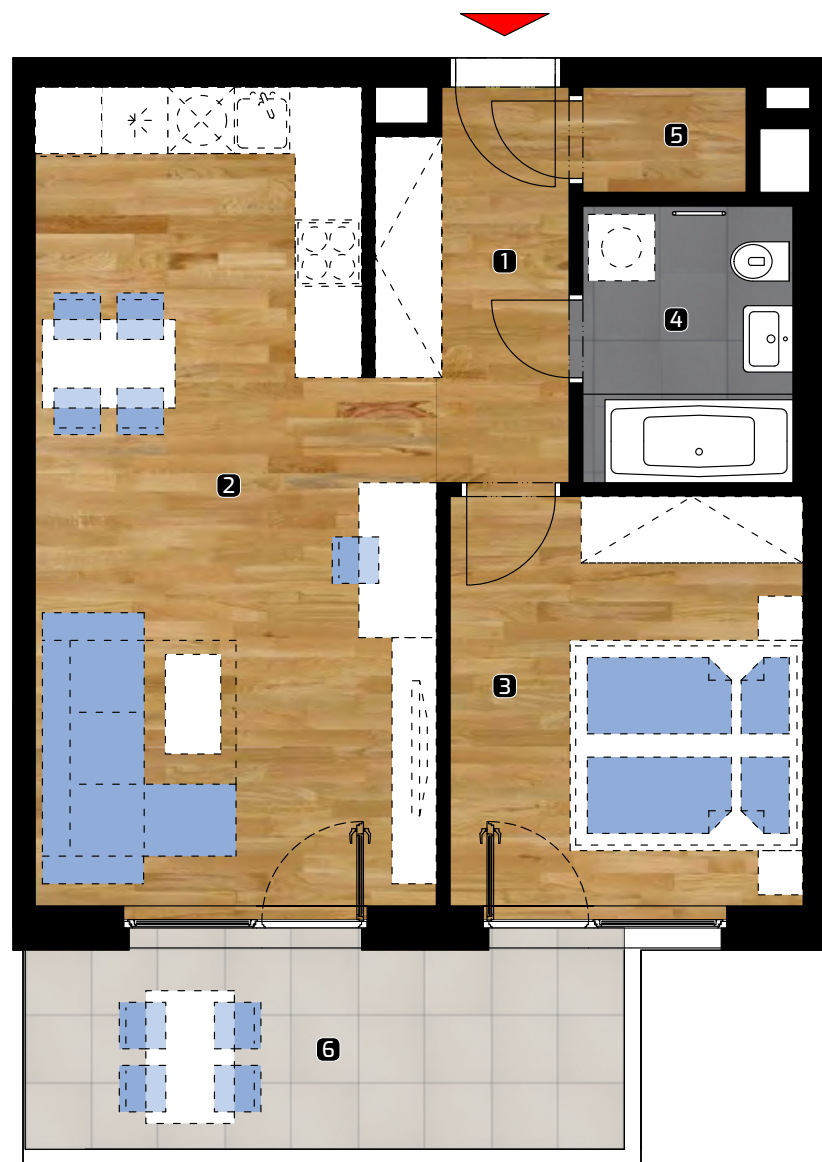

## Výmera bytu:

1	zádverie	5,54 m <sup>2</sup>
2	obývacia izba	25,40 m <sup>2</sup>
3	spálňa	12,24 m <sup>2</sup>
4	kúpeľňa/WC	4,70 m <sup>2</sup>
5	komora	1,45 m <sup>2</sup>

**Celkom 49,33 m<sup>2</sup>**

6 balkón 10,67 m<sup>2</sup>

**Plocha spolu\* 60,00 m<sup>2</sup>**

\* Plocha bytu vrátane vonkajších plôch  
(balkónov, lodžii, terás)

© 18.3.2020

Všetky informácie v tomto dokumente  
majú iba všeobecnú informatívnu povahu  
a slúžia len na marketigové účely.

2+kk

PLOCHA\*

60,00 m<sup>2</sup>

PODLAŽIE

11. NP