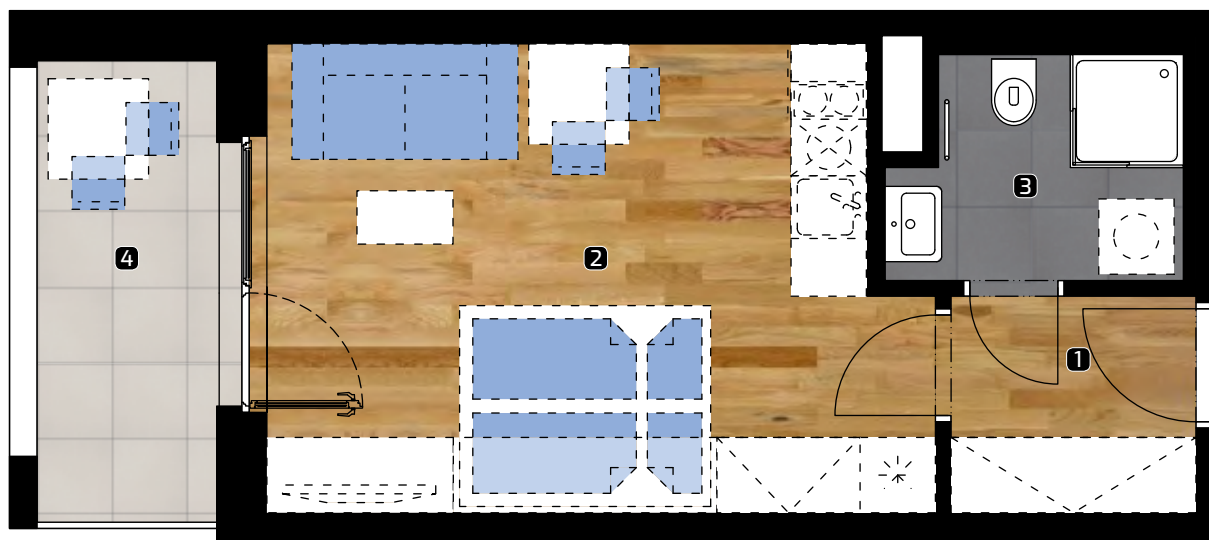

PLOCHA\*

32,05 m<sup>2</sup>

PODLAŽIE

9. NP