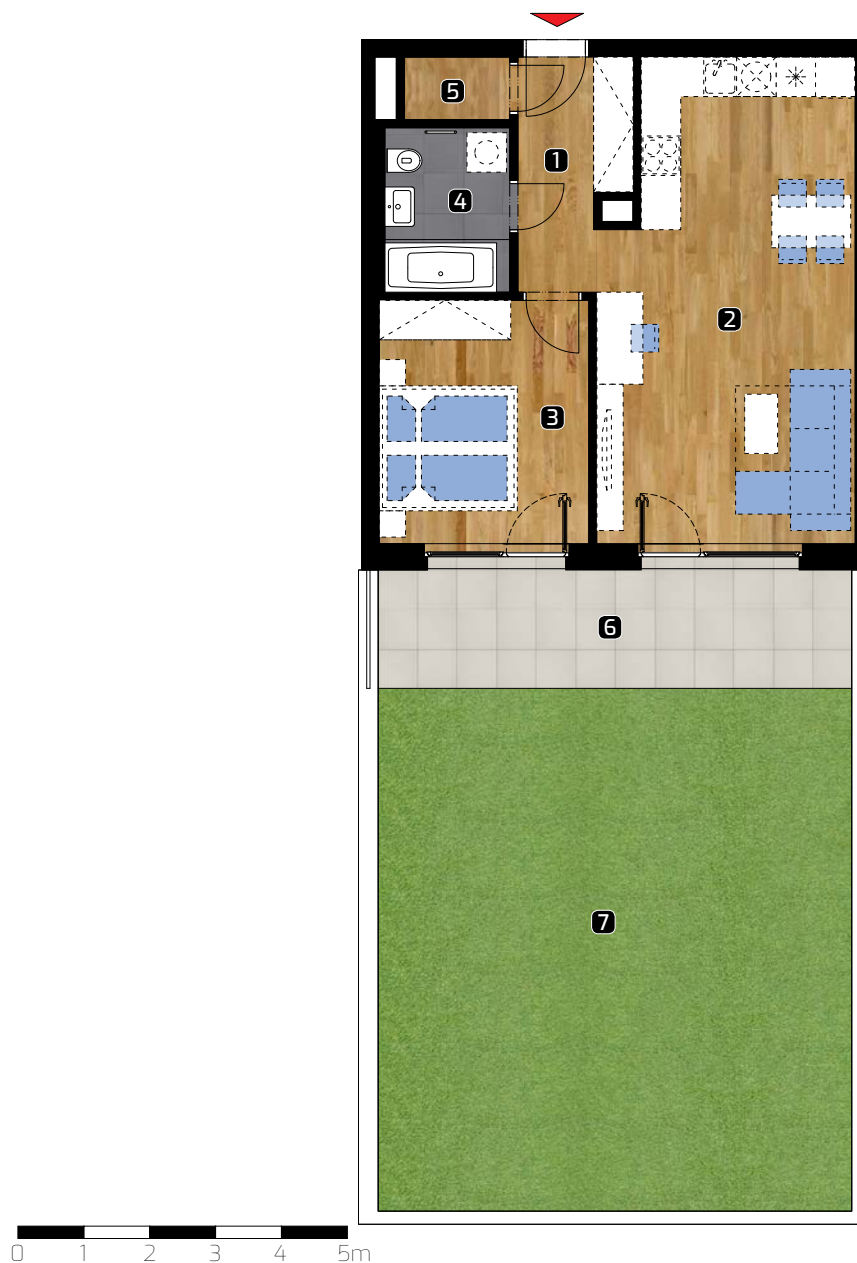

ALBELLI REZIDENCIA

Alvinczyho / Bellova
Košice

Výmera bytu:

1	zádverie	5,50 m ²
2	obývacia izba	27,60 m ²
3	spálňa	12,05 m ²
4	kúpeľňa	4,85 m ²
5	komora	1,60 m ²

Celkom 51,60 m²

6 terasa 13,90 m²

7 predzáhradka 57,25 m²

Plocha spolu* 122,75 m²

* Plocha bytu vrátane vonkajších plôch
(balkónov, lodžii, terás)

© 26.6.2019

Všetky informácie v tomto dokumente
majú iba všeobecnú informatívnu povahu
a slúžia len na marketigové účely.

2+kk

PLOCHA*

122,75 m²

PODLAŽIE

2. NP

Orientácia objektu v areáli

Pozícia bytu na podlaží Sekcia B / 2.NP