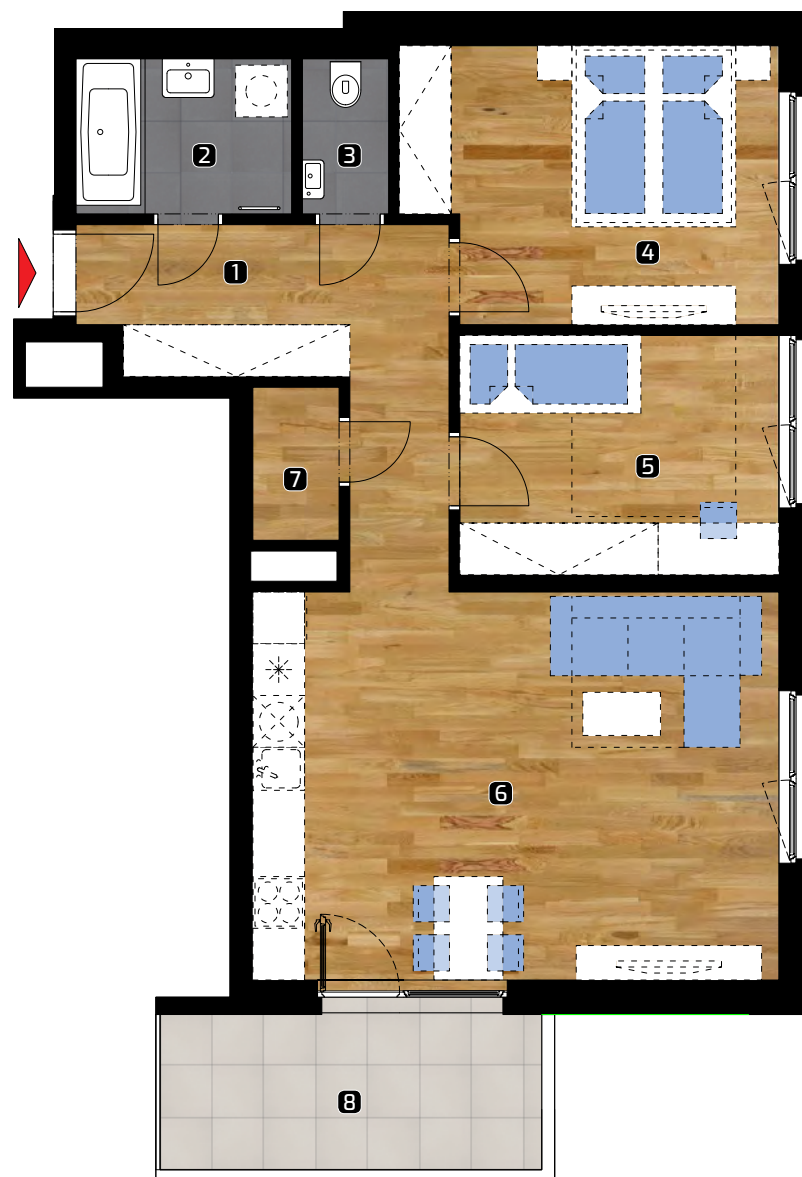

ALBELLI REZIDENCIA

Alvinczyho / Bellova
Košice

Výmera bytu:

| | | |
|---|---------------|----------------------|
| 1 | zádverie | 10,40 m ² |
| 2 | kúpeľňa | 4,60 m ² |
| 3 | WC | 1,90 m ² |
| 4 | spálňa | 13,35 m ² |
| 5 | izba | 10,30 m ² |
| 6 | obývacia izba | 27,70 m ² |
| 7 | šatník | 1,90 m ² |

Celkom 70,15 m²

8 balkón 10,55 m²

Plocha spolu* 80,70 m²

* Plocha bytu vrátane vonkajších plôch
(balkónov, lodžii, terás)

© 26.6.2019

Všetky informácie v tomto dokumente
majú iba všeobecnú informatívnu povahu
a slúžia len na marketigové účely.

3+kk

PLOCHA*

80,70 m²

PODLAŽIE

4. NP

Orientácia objektu v areáli

Pozícia bytu na podlaží Sekcia C / 4.NP