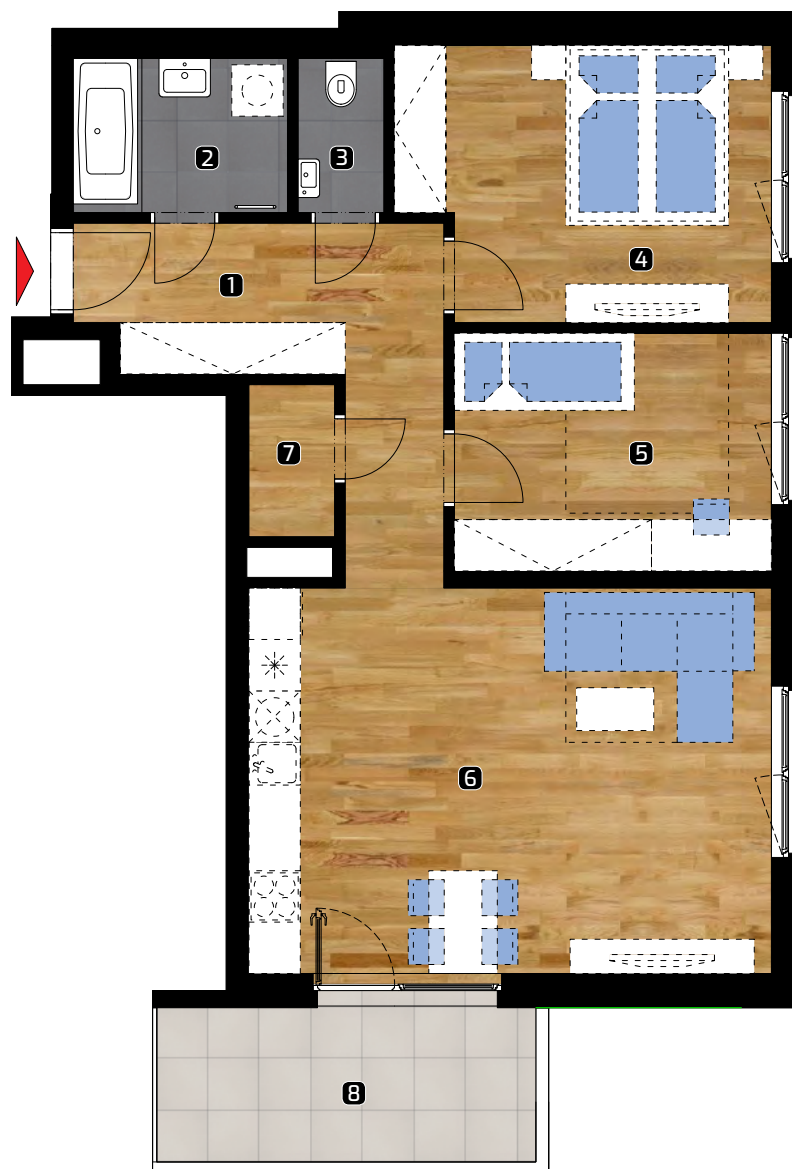

## Výmera bytu:

1	zádverie	10,40 m <sup>2</sup>
2	kúpeľňa	4,60 m <sup>2</sup>
3	WC	1,90 m <sup>2</sup>
4	spálňa	13,35 m <sup>2</sup>
5	izba	10,30 m <sup>2</sup>
6	obývacia izba	27,70 m <sup>2</sup>
7	šatník	1,90 m <sup>2</sup>

**Celkom 70,15 m<sup>2</sup>**

8 balkón 10,55 m<sup>2</sup>

**Plocha spolu\* 80,70 m<sup>2</sup>**

\* Plocha bytu vrátane vonkajších plôch  
(balkónov, lodží, terás)

© 26.6.2019

Všetky informácie v tomto dokumente  
majú iba všeobecnú informatívnu povahu  
a slúžia len na marketigové účely.

**3+kk**

PLOCHA\*

**80,70 m<sup>2</sup>**

PODLAŽIE

**5. NP**