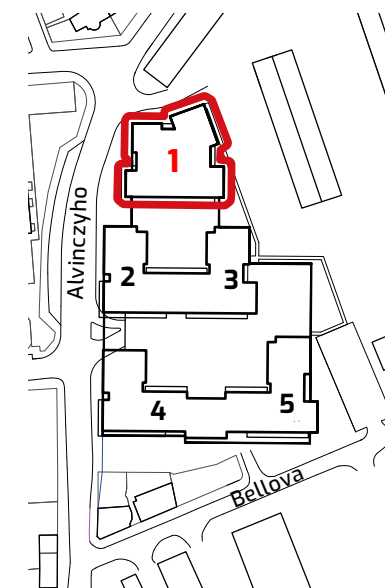

ALBELLI REZIDENCIA

Alvinczyho / Bellova
Košice

Výmera bytu:

| | | |
|---|---------------|----------------------|
| 1 | zádverie | 3,83 m ² |
| 2 | chodba | 5,63 m ² |
| 3 | obývacia izba | 26,92 m ² |
| 4 | izba | 8,63 m ² |
| 5 | spálňa | 12,07 m ² |
| 6 | WC | 1,76 m ² |
| 7 | komora | 1,39 m ² |
| 8 | kúpeľňa | 6,80 m ² |

Celkom 67,03 m²

9 balkón 25,05 m²

Plocha spolu* 92,08 m²

* Plocha bytu vrátane vonkajších plôch (balkónov, lodžii, terás)

© 27.1.2021

Všetky informácie v tomto dokumente majú iba všeobecnú informatívnu povahu a slúžia len na marketigové účely.

3+kk

PLOCHA*

92,08 m²

PODLAŽIE

8. NP

0 1 2 3 4 5m

Orientácia objektu v areáli

Pozícia bytu na podlaží Sekcia 1 / 8. NP