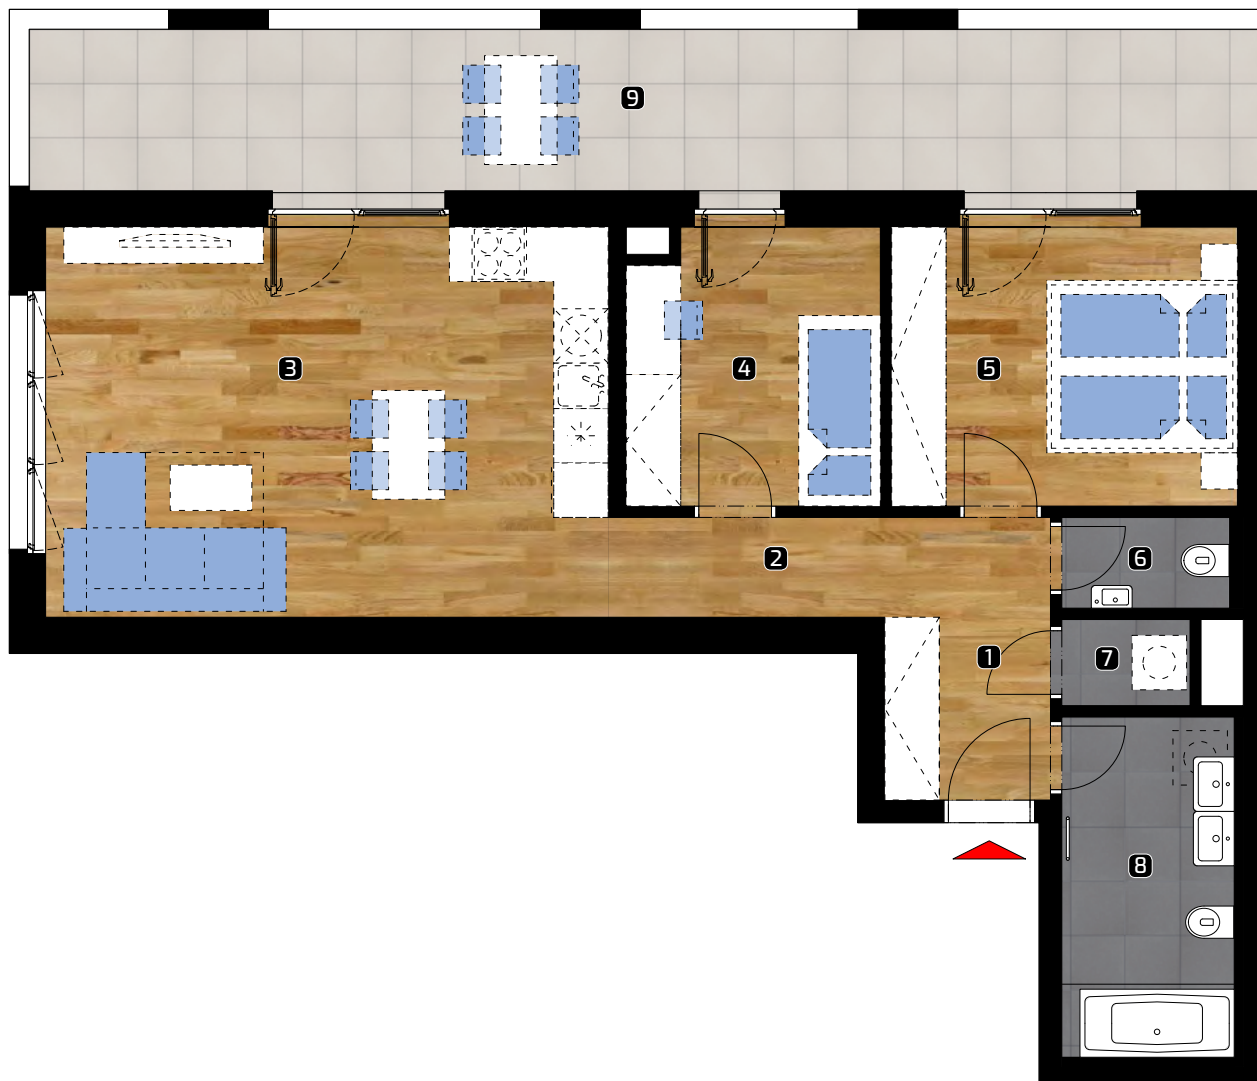

ALBELLI REZIDENCIA

Alvinczyho / Bellova
Košice

Výmera bytu:

| | | |
|---|---------------|----------------------|
| 1 | zádverie | 3,83 m ² |
| 2 | chodba | 5,63 m ² |
| 3 | obývacia izba | 26,92 m ² |
| 4 | izba | 8,63 m ² |
| 5 | spálňa | 12,07 m ² |
| 6 | WC | 1,76 m ² |
| 7 | komora | 1,39 m ² |
| 8 | kúpeľňa | 6,80 m ² |

Celkom 67,03 m²

9 balkón 25,05 m²

Plocha spolu* 92,08 m²

* Plocha bytu vrátane vonkajších plôch (balkónov, lodžii, terás)

© 27.1.2021

Všetky informácie v tomto dokumente majú iba všeobecnú informatívnu povahu a slúžia len na marketigové účely.

3+kk

PLOCHA*

92,08 m²

PODLAŽIE

8. NP

0 1 2 3 4 5m

Orientácia objektu v areáli

Pozícia bytu na podlaží Sekcia 1 / 8. NP