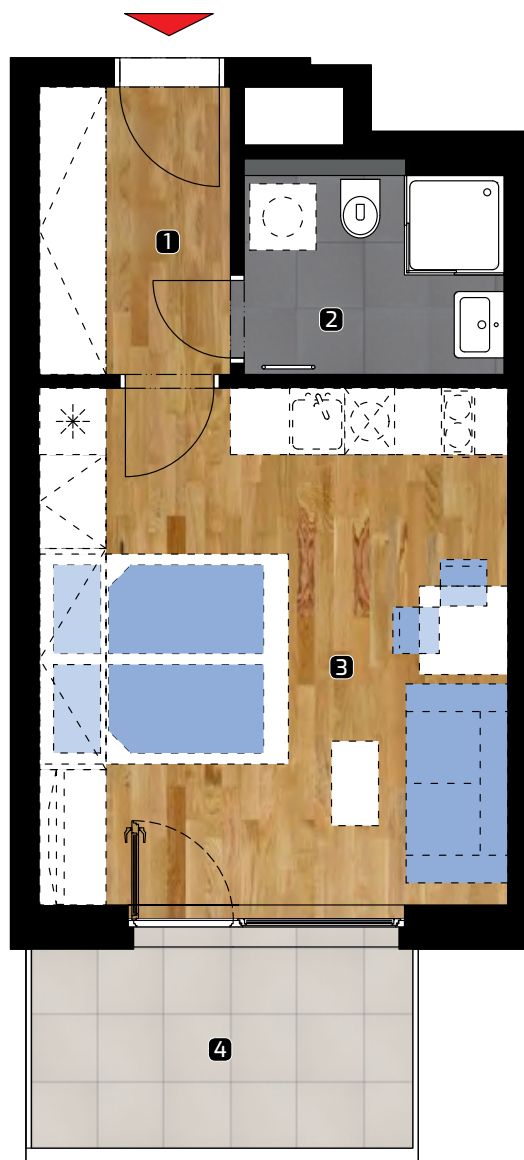

ALBELLI REZIDENCIA

Alvinczyho / Bellova
Košice

Výmera bytu:

1	zádverie	4,60 m ²
2	kúpeľňa	4,35 m ²
3	obývacia izba	20,10 m ²

Celkom 29,05 m²

4 balkón 6,70 m²

Plocha spolu* 35,75 m²

* Plocha bytu vrátane vonkajších plôch
(balkónov, lodžii, terás)

BYT

3405

DISPOZÍCIA

1+kk

PLOCHA*

35,75 m²

PODLAŽIE

4. NP

Orientácia objektu v areáli

Pozícia bytu na podlaží Sekcia C / 4.NP