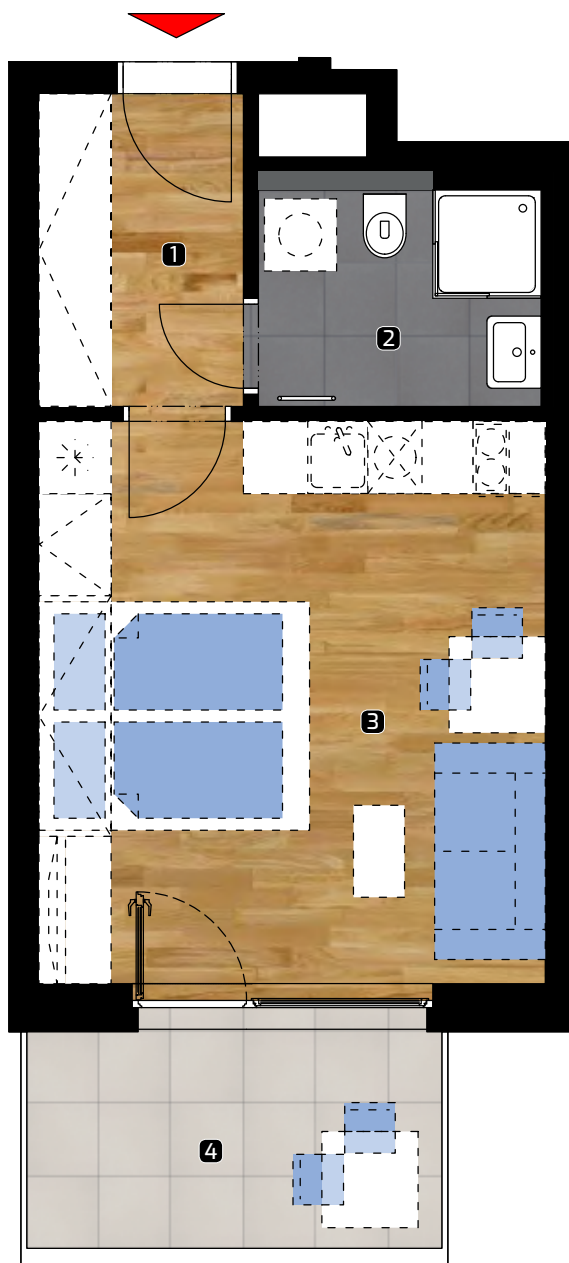

ALBELLI REZIDENCIA

Alvinczyho / Bellova
Košice

Výmera bytu:

1	zádverie	4,54 m ²
2	obývacia izba	20,00 m ²
3	kúpeľňa/WC	4,03 m ²

Celkom 28,57 m²

4 lodžia 6,90 m²

Plocha spolu* 35,47 m²

* Plocha bytu vrátane vonkajších plôch
(balkónov, lodžii, terás)

BYT

1505

DISPOZÍCIA

1+kk

PLOCHA *

35,47 m²

PODLAŽIE

5. NP

Orientácia objektu v areáli

Pozícia bytu na podlaží Sekcia 1 / 5.NP