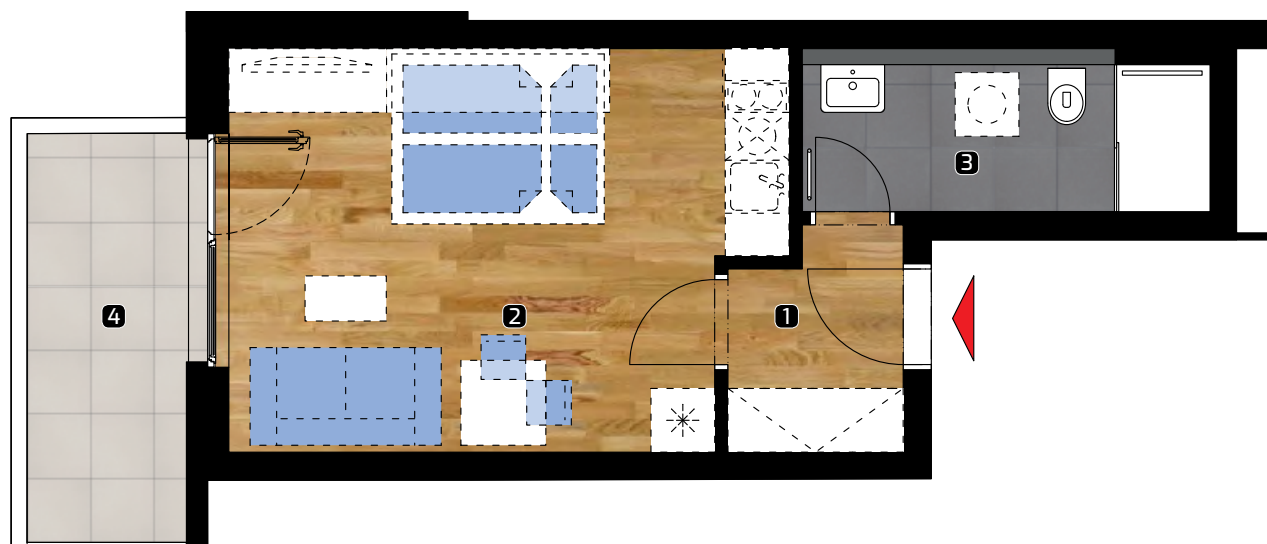

ALBELLI REZIDENCIA

Alvinczyho / Bellova
Košice

Výmera bytu:

1	zádverie	3,45 m²
2	obývacia izba	19,00 m²
3	kúpeľňa	5,35 m²

Celkom 27,80 m²

4 balkón 6,25 m²

Plocha spolu* 34,05 m²

* Plocha bytu vrátane vonkajších plôch (balkónov, lodžii, terás)

© 26.6.2019

Všetky informácie v tomto dokumente majú iba všeobecnú informatívnu povahu a slúžia len na marketigové účely.

CTR Alvinczy s.r.o.

Štúrova 27, 040 01 Košice

✉ info@albelli.sk

☎ +421 905 252 252

www.albelli.sk

BYT

2305

DISPOZÍCIA

1+kk

PLOCHA*

34,05 m²

PODLAŽIE

3. NP