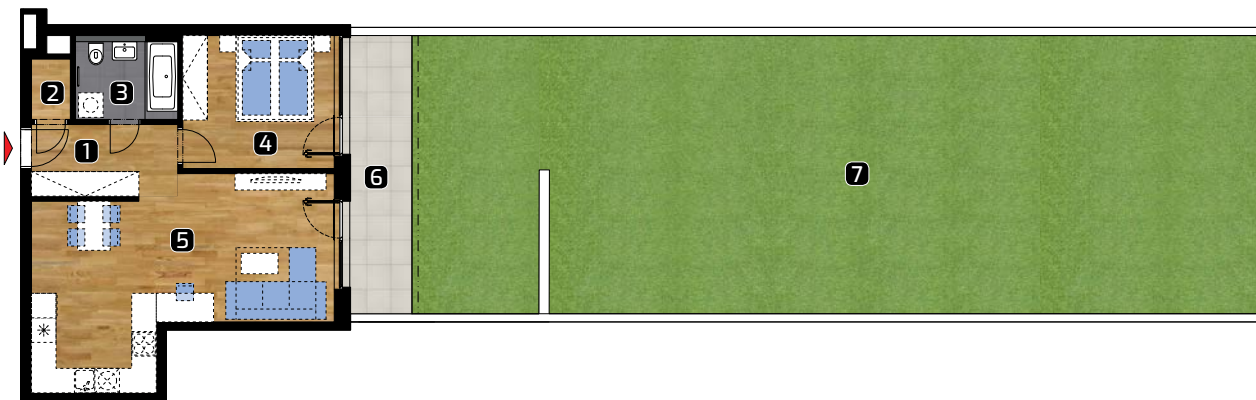

ALBELLI REZIDENCIA

Alvinczyho / Bellova
Košice

Výmera bytu:

1	zádverie	6,40 m²
2	komora	1,45 m²
3	kúpeľňa	4,85 m²
4	spálňa	12,40 m²
5	obývacia izba	30,10 m²
Celkom		55,20 m²
6	terasa	11,20 m²
7	predzáhradka	157,30 m²

Plocha spolu* 223,70 m²

* Plocha bytu vrátane vonkajších plôch (balkónov, lodžii, terás)

© 26.6.2019

Všetky informácie v tomto dokumente majú iba všeobecnú informatívnu povahu a slúžia len na marketigové účely.

CTR Alvinczy s.r.o.

Štúrova 27, 040 01 Košice

✉ info@albelli.sk

☎ +421 905 252 252

www.albelli.sk

BYT

3203

DISPOZÍCIA

2+kk

PLOCHA* **223,70 m²**

PODLAŽIE

2. NP