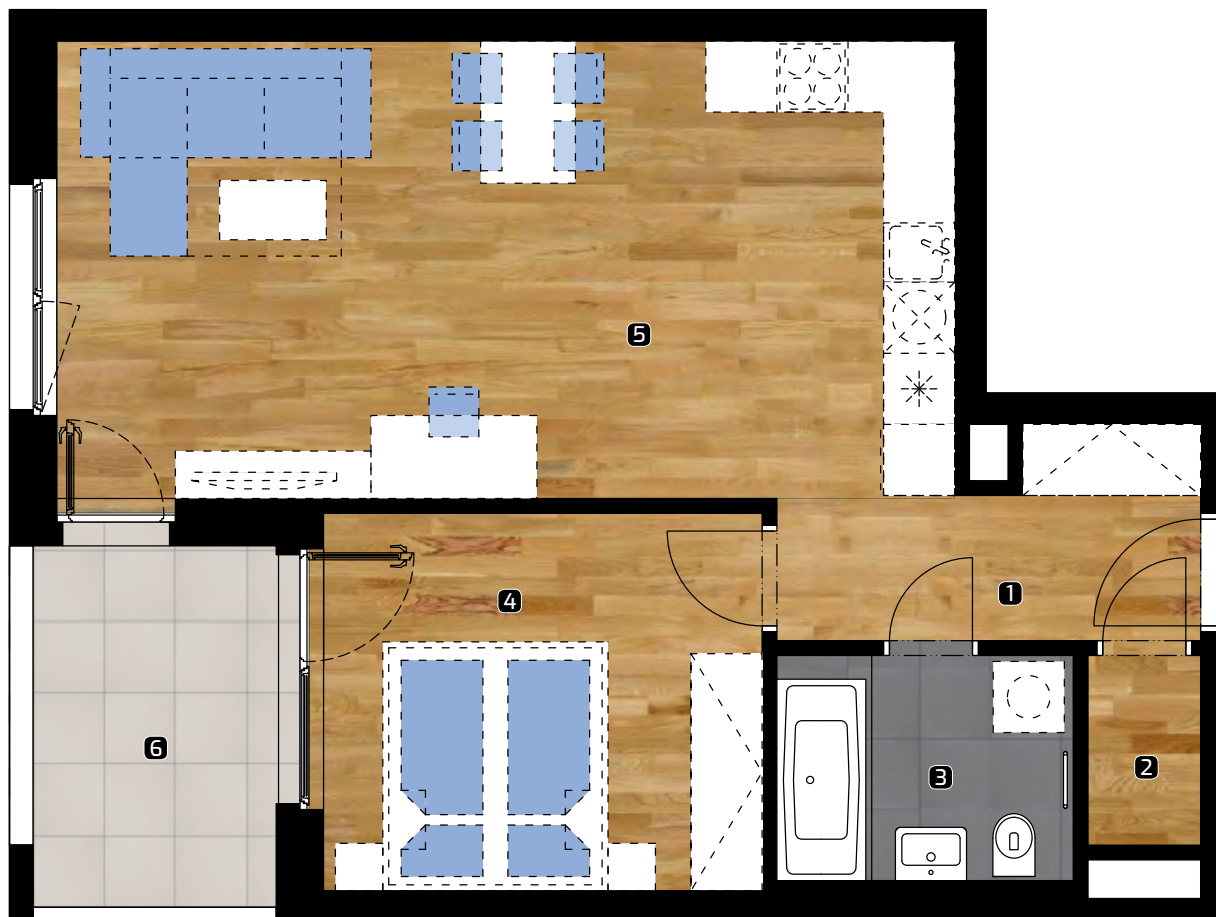

ALBELLI REZIDENCIA

Alvinczyho / Bellova
Košice

Výmera bytu:

1	zádverie	5,40 m ²
2	komora	1,60 m ²
3	kúpeľňa	4,85 m ²
4	spálňa	12,05 m ²
5	obývacia izba	29,40 m ²

Celkom 53,30 m²

6 lodžia 6,90 m²

Plocha spolu* 60,20 m²

PLOCHA*

60,20 m²

PODLAŽIE

5. NP

Orientácia objektu v areáli

Pozícia bytu na podlaží Sekcia B / 5.NP