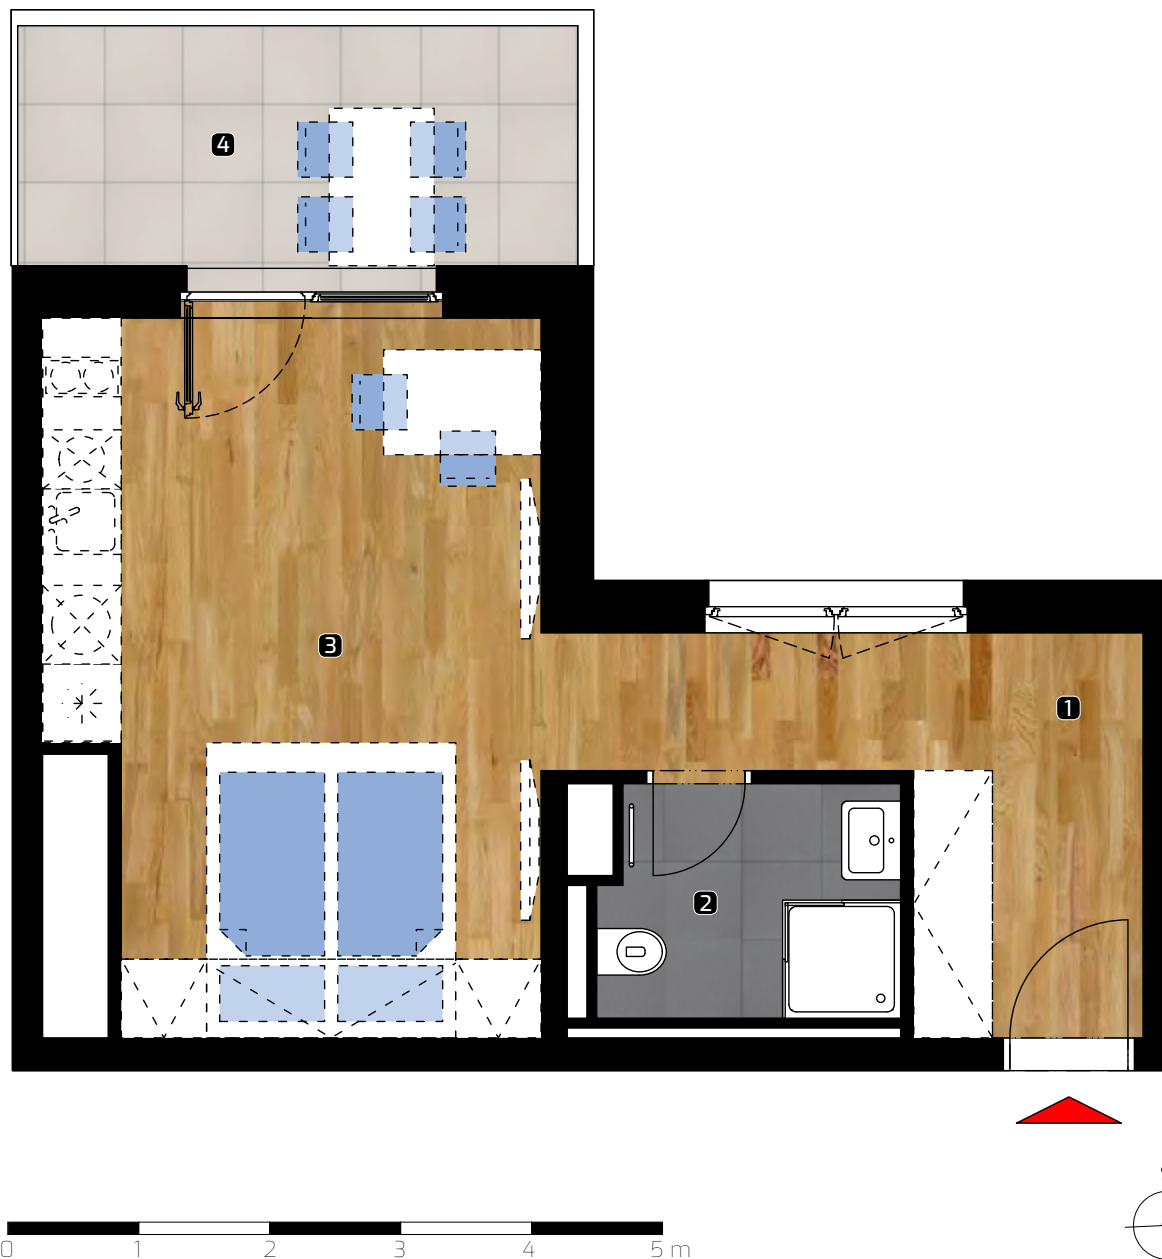

ALBELLI REZIDENCIA

Alvinczyho / Bellova
Košice

Výmera jednotky:

1	zádverie	8,45 m ²
2	kúpeľňa	3,70 m ²
3	obývacia izba	19,16 m ²

Celkom 31,31m²

4 balkón 8,25 m²

Plocha spolu* 39,56m²

* Plocha jednotky vrátane vonkajších plôch (balkónov, lodžii, terás)

JEDNOTKA

5514

DISPOZÍCIA

1+kk

PLOCHA *

39,56 m²

PODLAŽIE

5. NP