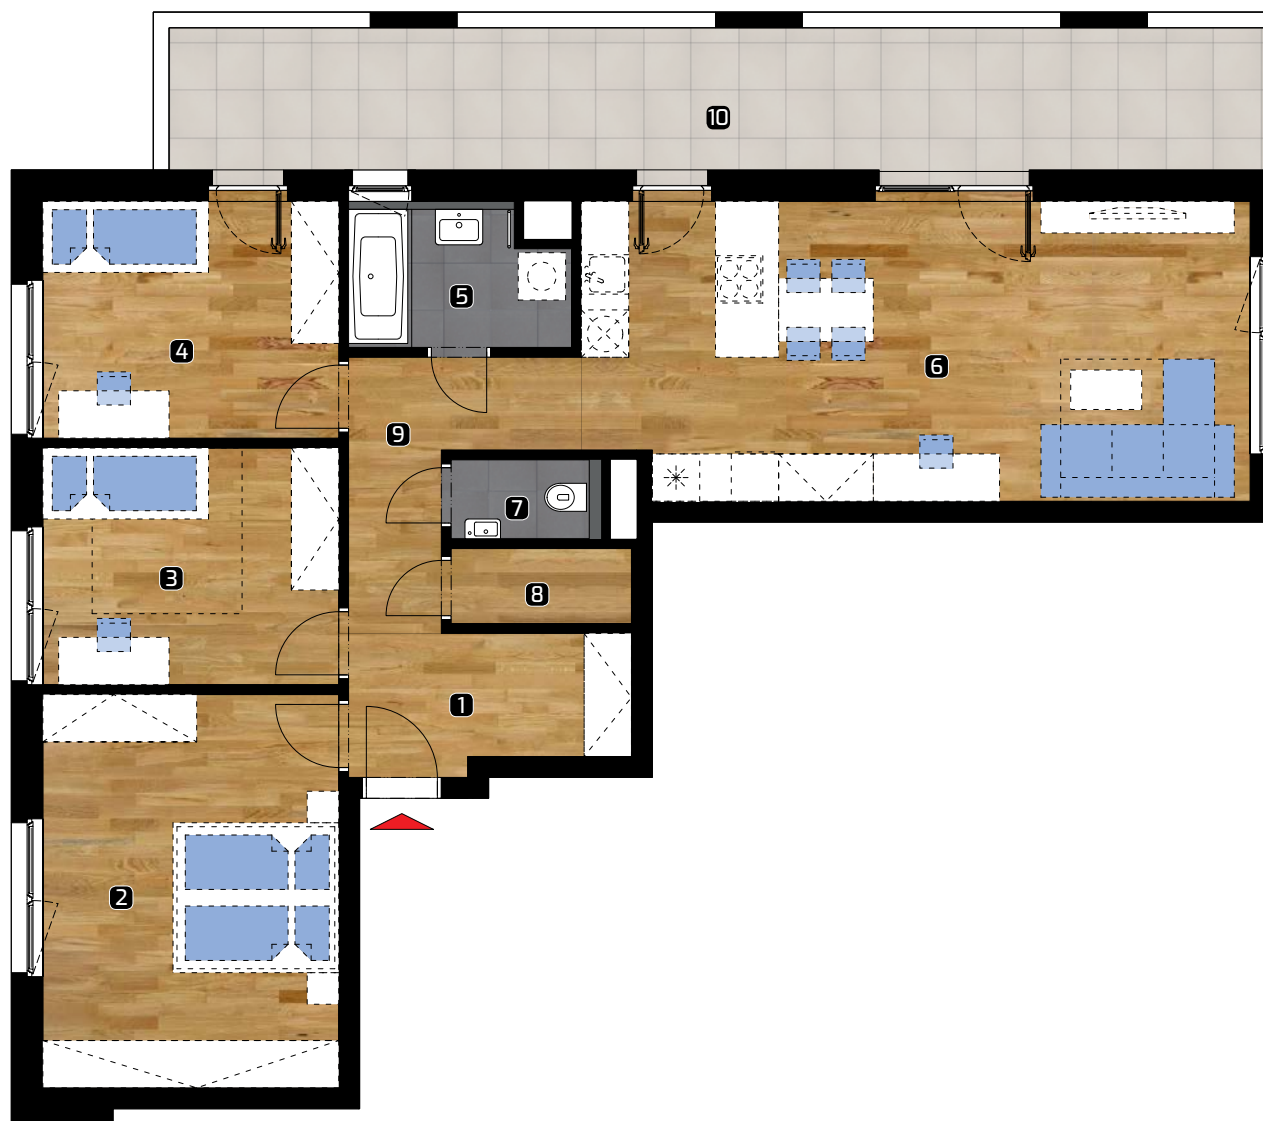

## Výmera bytu:

1	zádverie	6,20 m <sup>2</sup>
2	spálňa	18,70 m <sup>2</sup>
3	izba	11,25 m <sup>2</sup>
4	izba	11,40 m <sup>2</sup>
5	kúpeľňa	4,70 m <sup>2</sup>
6	obývacia izba	32,00 m <sup>2</sup>
7	WC	1,85 m <sup>2</sup>
8	komora	2,30 m <sup>2</sup>
9	chodba	6,35 m <sup>2</sup>
<b>Celkom</b>		<b>94,75 m<sup>2</sup></b>
10	balkón	25,80 m <sup>2</sup>

**Plocha spolu\*** 120,55 m<sup>2</sup>

\* Plocha bytu vrátane vonkajších plôch (balkónov, lodžii, terás)

© 26.6.2019

Všetky informácie v tomto dokumente majú iba všeobecnú informatívnu povahu a slúžia len na marketigové účely.

4+kk

PLOCHA\* 120,55 m<sup>2</sup>

PODLAŽIE

7.NP