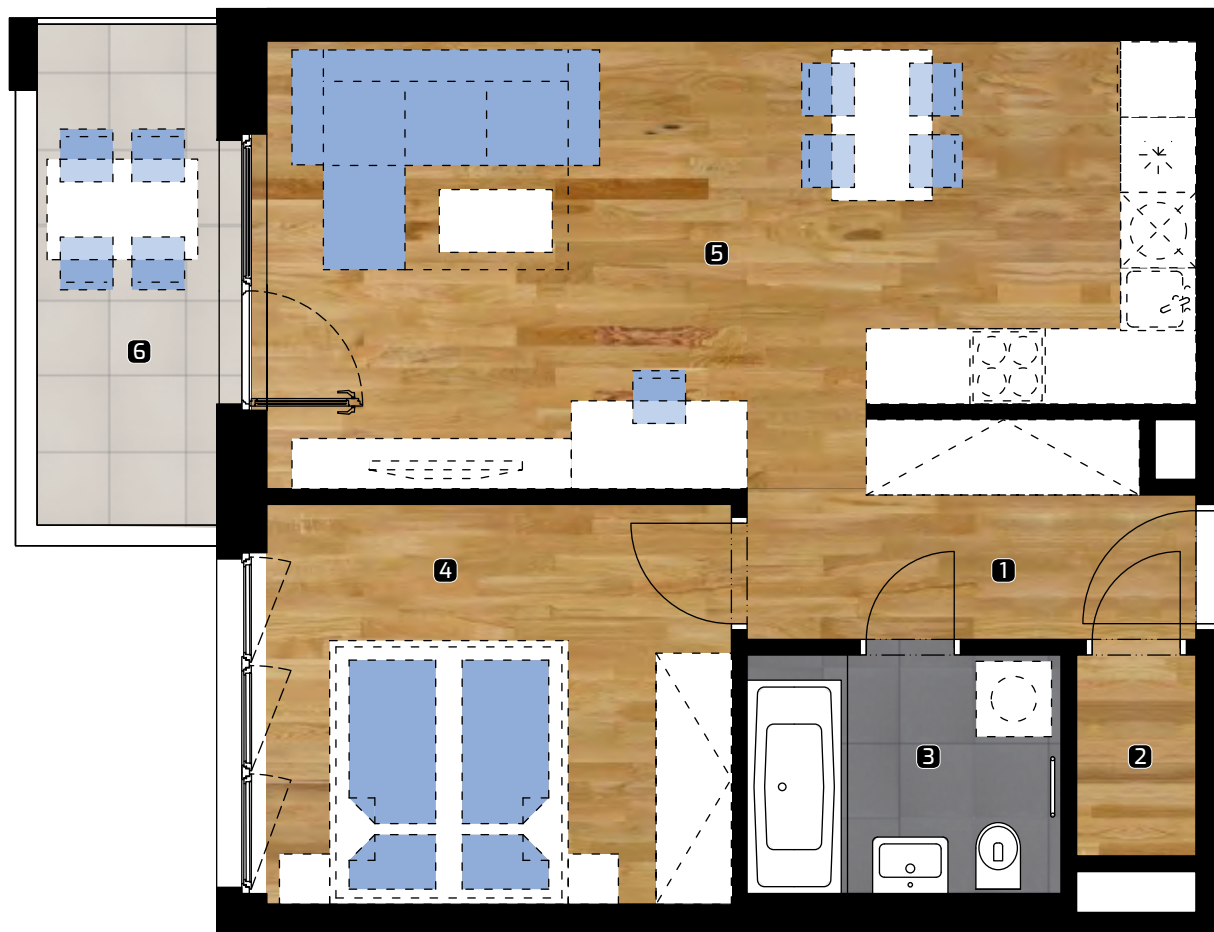

ALBELLI REZIDENCIA

Alvinczyho / Bellova
Košice

Výmera bytu:

1	zádverie	5,54 m²
2	komora	1,57 m²
3	kúpeľňa/WC	4,70 m²
4	spálňa	11,96 m²
5	obývacia izba	24,92 m²
Celkom	48,69 m²	
6	balkón	6,12 m²
Plocha spolu*	54,81 m²	

* Plocha bytu vrátane vonkajších plôch
(balkónov, lodžii, terás)

© 18.3.2020

Všetky informácie v tomto dokumente
majú iba všeobecnú informatívnu povahu
a slúžia len na marketigové účely.

CTR Alvinczy s.r.o.

Štúrova 27, 040 01 Košice

✉ info@albelli.sk

☎ +421 905 252 252

www.albelli.sk

BYT

11009

DISPOZÍCIA

2+kk

PLOCHA*

54,81 m²

PODLAŽIE

10. NP