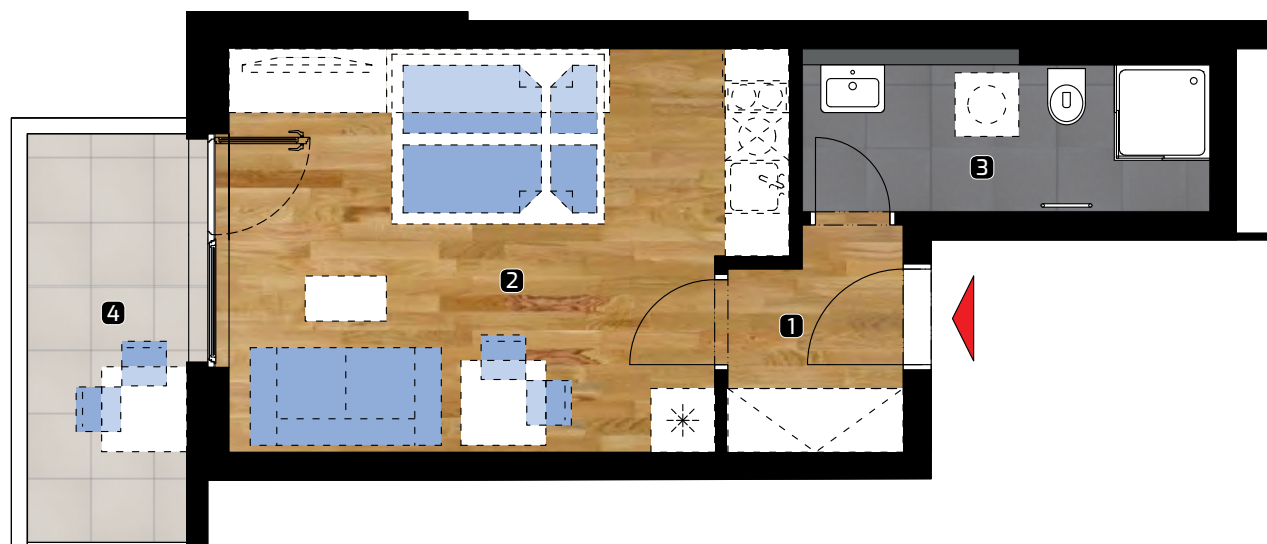

ALBELLI REZIDENCIA

Alvinczyho / Bellova
Košice

Výmera bytu:

1	zádverie	3,45 m²
2	obývacia izba	19,00 m²
3	kúpeľňa	5,35 m²

Celkom 27,80 m²

4 balkón 6,25 m²

Plocha spolu* 34,05 m²

* Plocha bytu vrátane vonkajších plôch (balkónov, lodžii, terás)

© 1.2.2022

Všetky informácie v tomto dokumente majú iba všeobecnú informatívnu povahu a slúžia len na marketigové účely.

CTR Alvinczy s.r.o.

Štúrova 27, 040 01 Košice

✉ info@albelli.sk

☎ +421 905 252 252

www.albelli.sk

BYT

2205

DISPOZÍCIA

1+kk

PLOCHA*

34,05 m²

PODLAŽIE

2. NP