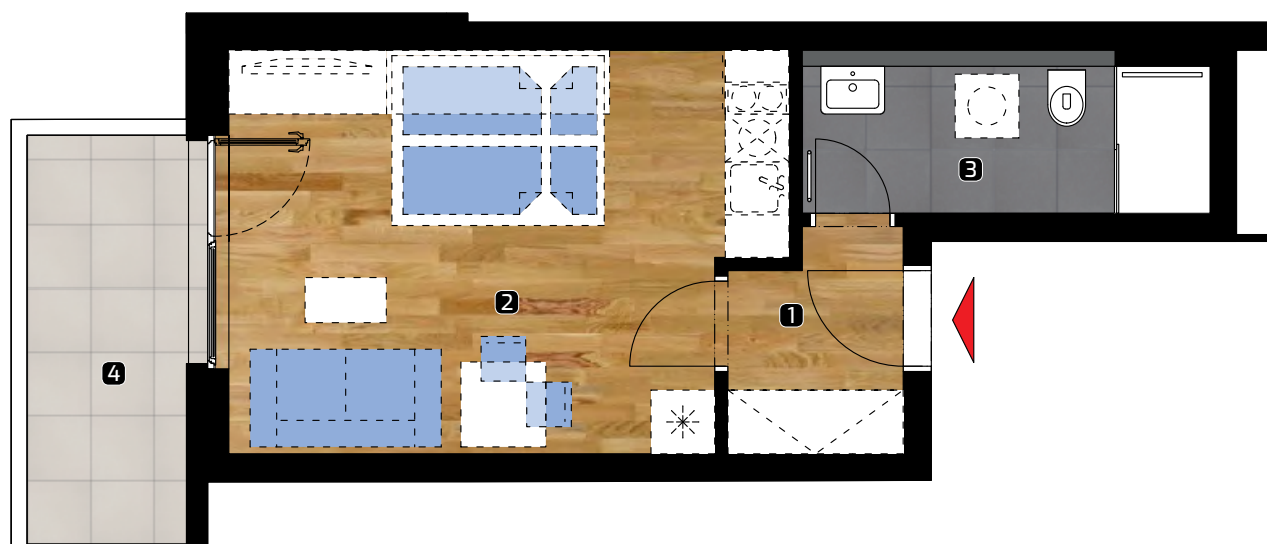

BYT

B-703

DISPOZÍCIA

1+kk

PLOCHA*

34,05 m²

PODLAŽIE

7. NP