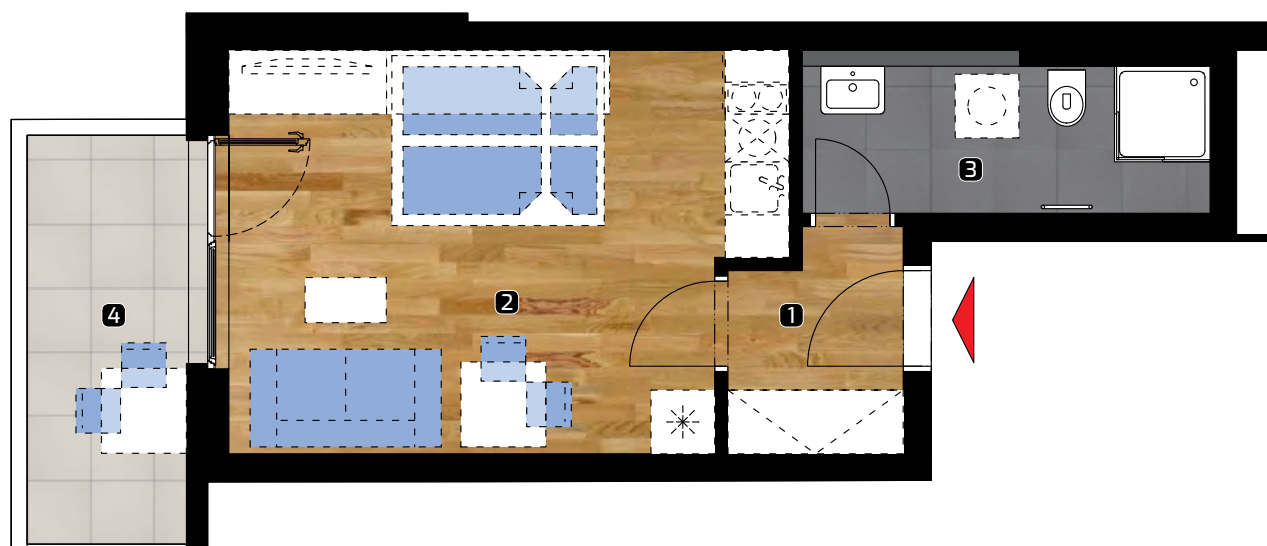

ALBELLI REZIDENCIA

Alvinczyho / Bellova
Košice

Výmera bytu:

1	zádverie	3,45 m²
2	obývacia izba	19,00 m²
3	kúpeľňa	5,35 m²

Celkom 27,80 m²

4 balkón 6,25 m²

Plocha spolu* 34,05 m²

* Plocha bytu vrátane vonkajších plôch (balkónov, lodží, terás)

© 1.2.2022

Všetky informácie v tomto dokumente majú iba všeobecnú informatívnu povahu a slúžia len na marketigové účely.

CTR Alvinczy s.r.o.

Štúrova 27, 040 01 Košice

✉ info@albelli.sk

☎ +421 905 252 252

www.albelli.sk

BYT

2703

DISPOZÍCIA

1+kk

PLOCHA*

34,05 m²

PODLAŽIE

7. NP